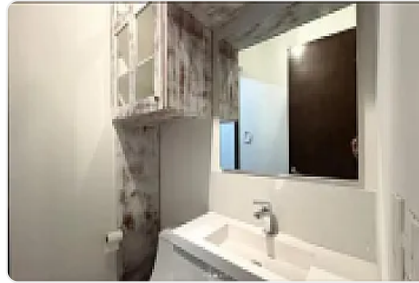

Para colegas

Renta de Departamento en Cuauhtemoc, Roma Norte

Fuente de cibeles, Roma Norte, Cuauhtémoc, Ciudad de México • ID 11

Renta: MXN \$
28,000.00

Descripción

Renta de Departamento en Cuauhtemoc, Roma Norte