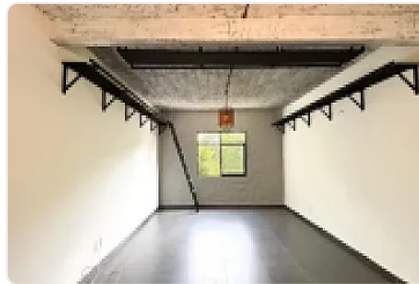

Para colegas

Renta de Departamento en Cuauhtemoc, Roma Norte

Fuente de cibeles, Roma Norte, Cuauhtémoc, Ciudad de México • ID 11

Renta: MXN \$
28,000.00

Descripción

Renta de Departamento en Cuauhtemoc, Roma Norte