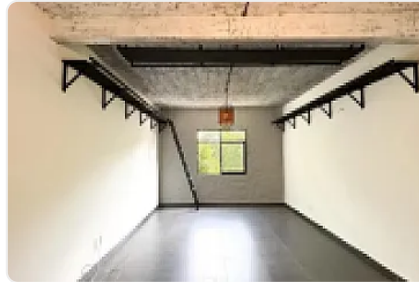

## Renta de Departamento en Cuauhtemoc, Roma Norte

Fuente de cibeles, Roma Norte, Cuauhtémoc, Ciudad de México • ID 11

Compartir con mis datos

**Renta: MXN \$  
28,000.00**

### Descripción

Renta de Departamento en Cuauhtemoc, Roma Norte

ASESOR: CESAR PONCE CP1

"se aceptan mascotas

2 recamaras

1 baño

elevador

lobby