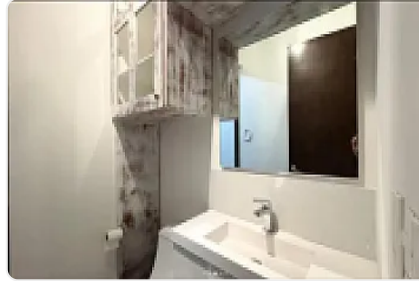

## Renta de Departamento en Cuauhtemoc, Roma Norte

Fuente de cibeles, Roma Norte, Cuauhtémoc, Ciudad de México • ID 11

Compartir con mis datos

**Renta: MXN \$  
28,000.00**

### Descripción

Renta de Departamento en Cuauhtemoc, Roma Norte

ASESOR: CESAR PONCE CP1

"se aceptan mascotas

2 recamaras

1 baño

elevador

lobby