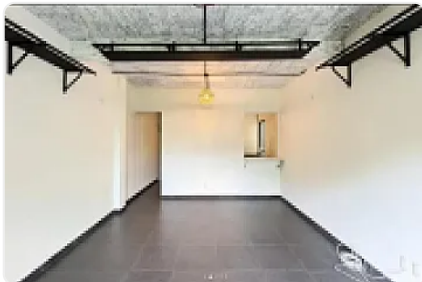

Original

Renta de Departamento en Cuauhtemoc, Roma Norte

Fuente de cibeles, Roma Norte, Cuauhtémoc, Ciudad de México • ID 11

Renta: MXN \$
28,000.00

Descripción

Renta de Departamento en Cuauhtemoc, Roma Norte

ASESOR: CESAR PONCE CP1

"se aceptan mascotas

2 recamaras

1 baño

elevador

lobby

vigilancia 24hrs

area de lavado"