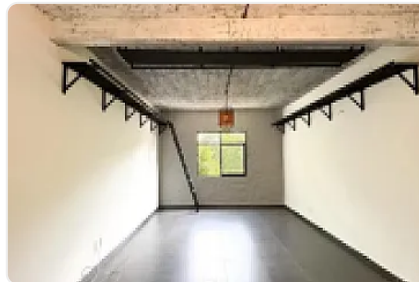

Original

Renta de Departamento en Cuauhtemoc, Roma Norte

Fuente de cibeles, Roma Norte, Cuauhtémoc, Ciudad de México • ID 11

Renta: MXN \$
28,000.00

Descripción

Renta de Departamento en Cuauhtemoc, Roma Norte