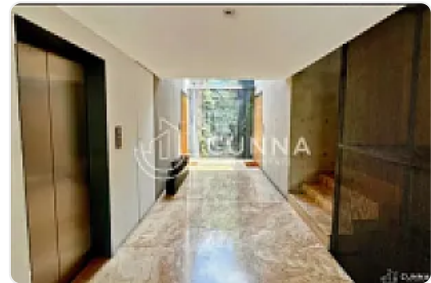

Venta de Departamento en Polanco Miguel Hidalgo LE480

Original

sn, Polanco I Sección, Miguel Hidalgo, Ciudad de México • ID 113

**Venta: MXN \$
15,000,000.00**

Descripción

ASESOR LIZ ESCAMILLA LE480

Descubre el lujo y la comodidad en este impresionante departamento ubicado en Polanco, una de las zonas más exclusivas de la Ciudad de México.

De 136m2 ofrece un espacio generoso y bien distribuido que garantiza tanto privacidad como confort. Al ingresar te recibirá una luminosidad excepcional que inunda cada rincón gracias a su diseño y amplios ventanales. La sala y el comedor fluyen de manera armoniosa, creando un ambiente perfecto para el entretenimiento o el descanso familiar. La cocina con acabados de primera calidad, barra y espacio de almacenamiento abundante y salida a área de lavado amplia.

Cuenta con dos recámaras espaciaosas, cada una con su propio baño completo, ofreciendo privacidad y confort, además, un medio baño adicional perfecto para visitas.

Destacando aún más, este departamento incluye una terraza de 30m2, un oasis al aire libre en medio de la ciudad, ideal para relajarse y disfrutar de momentos al aire libre. Con dos lugares de estacionamiento asignados, la conveniencia y la seguridad están garantizadas para los residentes.

No pierdas la oportunidad de vivir en este exquisito y bien ubicado departamento en Polanco.

¡Agenda una visita hoy mismo!

*Mobiliario no incluido en el precio publicado

Características

Sin características registradas