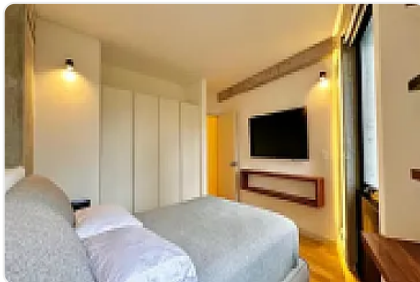

Departamento en Renta Bucareli, Cauhtémoc LE500

Para colegas

Bucareli, Centro (Área 1), Cauhtémoc, Ciudad de México • ID 115

**Renta: MXN \$
38,000.00**

Descripción

ASESORA LIZ ESCAMILLA LE500

2 Recámaras

1 Baños

Hermoso Departamento Exterior de 80 metros cuadrados muy iluminado, sobre Bucareli Colonia Juárez.

2 Recámara con closet

1 Baño completo

1 Medio baño

Sala

Cocina equipada
Persianas
Elevador
1 Estacionamiento
Roof Garden común
Vigilancia 24/7