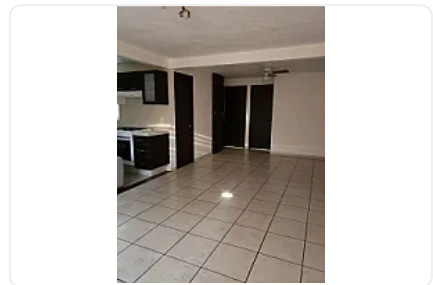

Departamento en Venta, Álamos Benito Juárez LC365

**Venta: MXN \$
3,000,000.00**

EJE CENTRAL LÁZARO CARDENAS, Álamos, Benito Juárez, Ciudad de México • ID 124

Descripción

ASESORA LORENA CASTILLO LC365

Departamento en venta de 64 m2

- 2 habitaciones
 - 1 baño completo
 - 1 medio baño
 - Estancia
 - Cocina integral
 - Cuarto de lavado
 - 1 estacionamiento
 - En piso 6 y último
 - Elevador
 - Control de acceso con portero
- Acepta créditos

Características

Cocina integral

Cuarto de servicio

Elevador

Seguridad 24 horas

Detalles

Recámaras: 2

Baños: 1