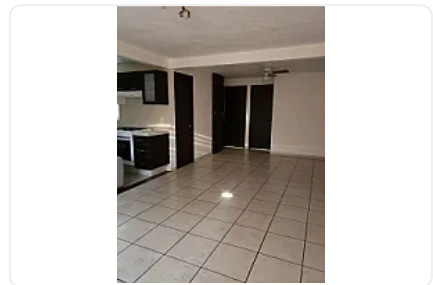

Departamento en Venta, Álamos Benito Juárez LC365

**Venta: MXN \$
3,000,000.00**

EJE CENTRAL LÁZARO CARDENAS, Álamos, Benito Juárez, Ciudad de México • ID 124

Descripción

ASESORA LORENA CASTILLO LC365

Departamento en venta de 64 m²

- 2 habitaciones
 - 1 baño completo
 - 1 medio baño
 - Estancia
 - Cocina integral
 - Cuarto de lavado
 - 1 estacionamiento
 - En piso 6 y último
 - Elevador
 - Control de acceso con portero
- Acepta créditos

Características

Cocina integral

Cuarto de servicio

Elevador

Seguridad 24 horas

Detalles

Recámaras: 2

Baños: 1