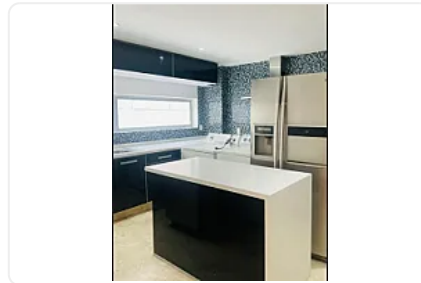

## Pent House en Renta Polanco V Sección Miguel Hidalgo LC412

Renta: MXN \$  
**150,000.00**

LC412, Polanco V Sección, Miguel Hidalgo, Ciudad de México • ID 141

### Descripción

ASESORA LORENA CASTILLO LC412

Pent house en renta de 370 m2

- Duplex
- Piso 3 y último
- Remodelado
- 4 habitaciones, 3 con baño completo y clóset
- 1 medio baño
- Cocina integral
- Elevador y entrada para servicio
- 1 balcón
- 2 terrazas independientes
- 4 lugares de estacionamiento
- Gimnasio
- Piscina
- Jacuzzi
- Juegos infantiles