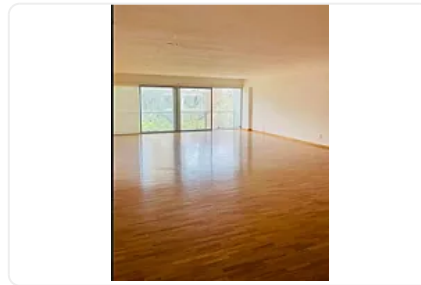

### Descripción

ASESORA LORENA CASTILLO LC412

Pent house en renta de 370 m2

- Duplex
- Piso 3 y último
- Remodelado
- 4 habitaciones, 3 con baño completo y clóset
- 1 medio baño
- Cocina integral
- Elevador y entrada para servicio
- 1 balcón
- 2 terrazas independientes
- 4 lugares de estacionamiento
- Gimnasio
- Piscina
- Jacuzzi
- Juegos infantiles