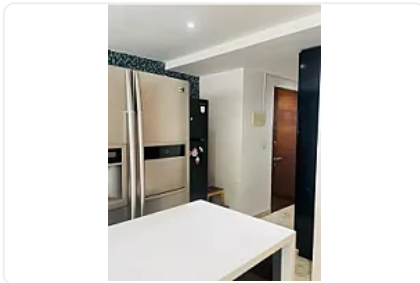

## Pent House en Renta Polanco V Sección Miguel Hidalgo LC412

Renta: MXN \$  
**150,000.00**

LC412, Polanco V Sección, Miguel Hidalgo, Ciudad de México • ID 141

### Descripción

ASESORA LORENA CASTILLO LC412

Pent house en renta de 370 m2

- Duplex
- Piso 3 y último
- Remodelado
- 4 habitaciones, 3 con baño completo y clóset
- 1 medio baño
- Cocina integral
- Elevador y entrada para servicio
- 1 balcón
- 2 terrazas independientes
- 4 lugares de estacionamiento
- Gimnasio
- Piscina
- Jacuzzi
- Juegos infantiles