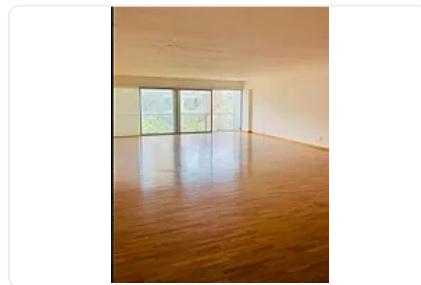

### Descripción

ASESORA LORENA CASTILLO LC412

Pent house en renta de 370 m2

- Duplex
- Piso 3 y último
- Remodelado
- 4 habitaciones, 3 con baño completo y clóset
- 1 medio baño
- Cocina integral
- Elevador y entrada para servicio
- 1 balcón
- 2 terrazas independientes
- 4 lugares de estacionamiento
- Gimnasio
- Piscina
- Jacuzzi
- Juegos infantiles