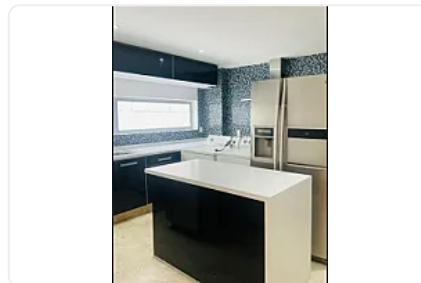

### Descripción

ASESORA LORENA CASTILLO LC412

Pent house en renta de 370 m2

- Duplex
- Piso 3 y último
- Remodelado
- 4 habitaciones, 3 con baño completo y clóset
- 1 medio baño
- Cocina integral
- Elevador y entrada para servicio
- 1 balcón
- 2 terrazas independientes
- 4 lugares de estacionamiento
- Gimnasio
- Piscina
- Jacuzzi
- Juegos infantiles