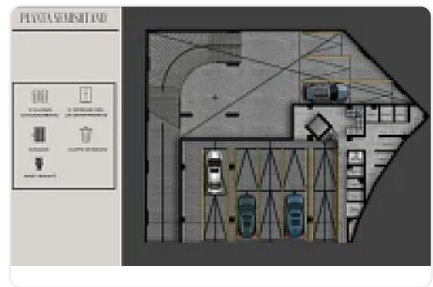

Desarrollo en Preventa SPA17

Miraflores, Miravalle, Benito Juárez, Ciudad de México • ID 146

**Venta: MXN $
4,300,000.00**

Descripción

ASESOR SAUL PICHARDO SPA17

Preventa exclusiva en Colonia Miravalle- ¡Vive o invierte en una ubicación estratégica!

Miraflores 908, Benito Juárez, CDMX

Desde 67 m² hasta 88 m².

Ubicado a solo:

3 min del Metro Ermita

Rodeado de servicios y excelente conectividad

Cerca de:

- Calzada de Tlalpan y Calzada Ermita
- CENART
- Zona de restaurantes, cafeterías, bares y tiendas de autoservicio

Conoce el desarrollo:

Un proyecto moderno

- Elevador
- Lobby