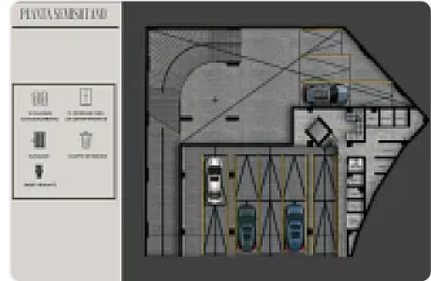

Desarrollo en Preventa SPA17

Miraflores, Miravalle, Benito Juárez, Ciudad de México • ID 146

Compartir con mis datos

**Venta: MXN \$
4,300,000.00**

Descripción

ASESOR SAUL PICHARDO SPA17

Preventa exclusiva en Colonia Miravalle- ¡Vive o invierte en una ubicación estratégica!
Miraflores 908, Benito Juárez, CDMX
Desde 67 m² hasta 88 m².

Ubicado a solo:

3 min del Metro Ermita

Rodeado de servicios y excelente conectividad

Cerca de:

- Calzada de Tlalpan y Calzada Ermita
- CENART
- Zona de restaurantes, cafeterías, bares y tiendas de autoservicio