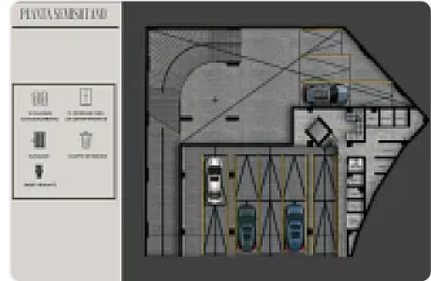

Desarrollo en Preventa SPA17

Miraflores, Miravalle, Benito Juárez, Ciudad de México • ID 146

Original

**Venta: MXN \$
4,300,000.00**

Descripción

ASESOR SAUL PICHARDO SPA17

Preventa exclusiva en Colonia Miravalle- ¡Vive o invierte en una ubicación estratégica!
Miraflores 908, Benito Juárez, CDMX
Desde 67 m² hasta 88 m².

Ubicado a solo:

3 min del Metro Ermita

Rodeado de servicios y excelente conectividad

Cerca de:

- Calzada de Tlalpan y Calzada Ermita
- CENART
- Zona de restaurantes, cafeterías, bares y tiendas de autoservicio