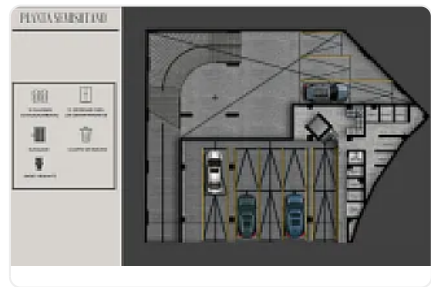

Desarrollo en Preventa SPA17

Miraflores, Miravalle, Benito Juárez, Ciudad de México • ID 146

**Venta: MXN $
4,300,000.00**

Descripción

ASESOR SAUL PICHARDO SPA17

Preventa exclusiva en Colonia Miravalle- ¡Vive o invierte en una ubicación estratégica!

Miraflores 908, Benito Juárez, CDMX

Desde 67 m² hasta 88 m².

Ubicado a solo:

3 min del Metro Ermita

Rodeado de servicios y excelente conectividad

Cerca de:

- Calzada de Tlalpan y Calzada Ermita
- CENART
- Zona de restaurantes, cafeterías, bares y tiendas de autoservicio

Conoce el desarrollo:

Un proyecto moderno

- Elevador
- Lobby