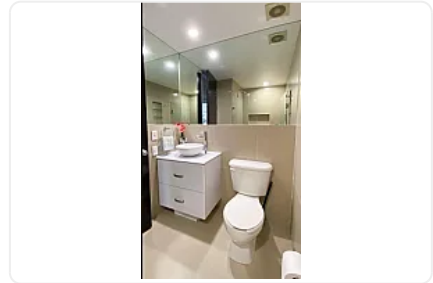

## Departamento en Venta en Sta Cruz Atoyac, en 10 Mo Piso con Vista Increible SPA

**Venta: MXN \$  
5,900,000.00**

SPA20, Santa Cruz Atoyac, Benito Juárez, Ciudad de México • ID 151

### Descripción

ASESOR SAUL PICHARDO SPA20

Amplio departamento de 130 m<sup>2</sup> con excelente ubicación

Comodidad, funcionalidad y vistas privilegiadas desde el piso 10

3 recámaras bien distribuidas

2.5 baños con acabados modernos