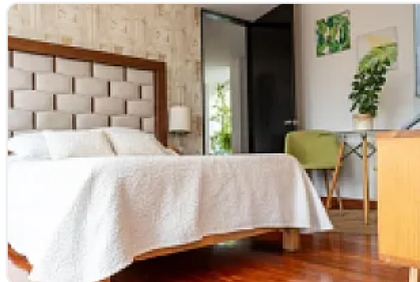

Departamento en Venta en Sta Cruz Atoyac, en 10 Mo Piso con Vista Increible SPA

SPA20, Santa Cruz Atoyac, Benito Juárez, Ciudad de México • ID 151

Compartir con mis datos

**Venta: MXN \$
5,900,000.00**

Descripción