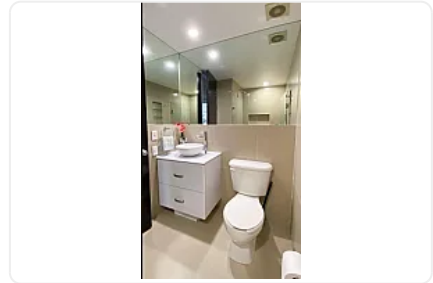

Departamento en Venta en Sta Cruz Atoyac, en 10 Mo Piso con Vista Increible SPA

**Venta: MXN \$
5,900,000.00**

SPA20, Santa Cruz Atoyac, Benito Juárez, Ciudad de México • ID 151

Descripción

ASESOR SAUL PICHARDO SPA20

Amplio departamento de 130 m² con excelente ubicación

Comodidad, funcionalidad y vistas privilegiadas desde el piso 10

3 recámaras bien distribuidas

2.5 baños con acabados modernos

Sala y comedor con gran iluminación natural