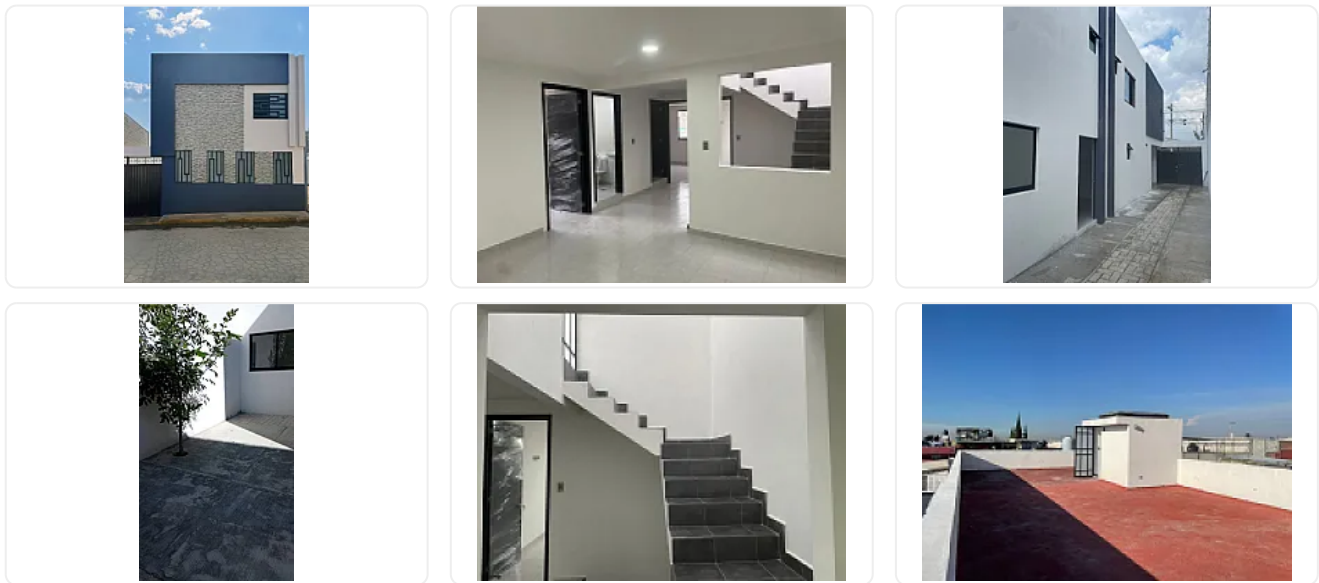

CASA NUEVA ACEPTAMOS CRÉDITO

, La Nueva Resurrección, Heroica Puebla de Zaragoza, Puebla • ID 1598

**Venta: MXN \$
2,997,000.00**

Descripción

¿Buscas una casa nueva y moderna?

Esta casa nueva y moderna es perfecta para quienes buscan un hogar que llegue con "sorpresas" escondidas.

Aquí tienes una casa nueva y moderna, construida en 2024, lista para estrenar y disfrutar desde el primer día.

4 recámaras • 3.5 baños • Roof Garden • 4 autos

Construcción moderna y segura

Vive cerca de los parques industriales y centros comerciales, ahorrando tiempo y trayéndote paz para tu vida familiar.

Características

Cisterna

Mascotas permitidas

Medio baño

Baño completo

Centros comerciales cercanos

Roof Garden

Escuelas cercanas

Detalles

Recámaras: 4

Baños: 3

Estacionamientos: 4

Construcción: 229 m²

Terreno: 220 m²

Código: YI-94

Comisión: Sí