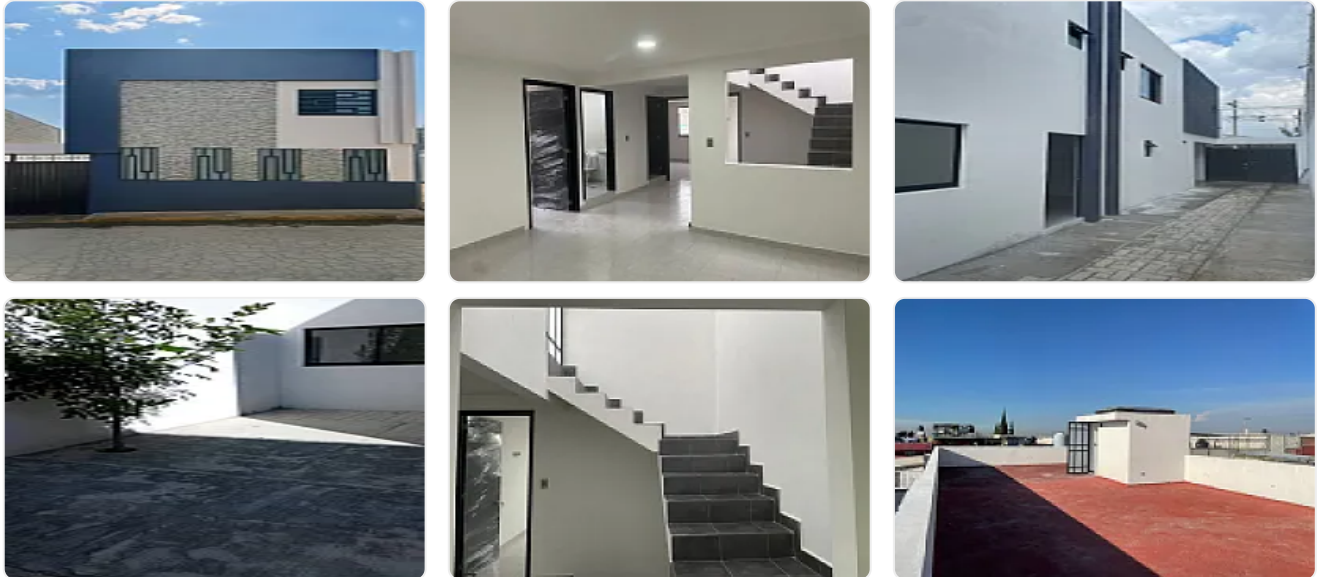

CASA NUEVA ACEPTAMOS CRÉDITO

, La Nueva Resurrección, Heroica Puebla de Zaragoza, Puebla • ID 1598

Original

**Venta: MXN \$
2,997,000.00**

Descripción

¿Buscas una casa nueva y moderna?

Esta casa nueva y moderna te ofrece todo lo que necesitas para vivir con comodidad y seguridad. Las habitaciones que llegan con "sorpresas" escondidas.

Aquí tienes una casa nueva y moderna, construida en 2024, lista para estrenar y disfrutar desde el primer día.

4 recámaras • 3.5 baños • Roof Garden • 4 autos

Construcción de alta calidad y acabados premium.

Vive cerca de los parques industriales y centros comerciales, ahorrando tiempo y trayéndote paz para tu vida familiar.

Una casa nueva es más que un inmueble:

es energía fresca, cero problemas, cero reparaciones, cero dramas.

Construcción de alta calidad y acabados premium.

Características

Cisterna

Mascotas permitidas

Medio baño

Baño completo

Centros comerciales cercanos

Roof Garden