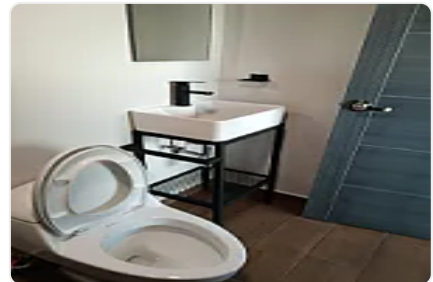

## RENTA DE LOFT NUEVA VALLEJO GUSTAVO A MADERO

Original

, Industrial Vallejo, Ciudad de México, Ciudad de México • ID 1599

Renta: MXN \$  
**13,000.00**

### Descripción

Departamento en renta en Nueva Vallejo.

A 5 minutos caminando de la plaza parque via Vallejo.

Cuenta con

- 1 habitación en tapanco
- Pequeña estancia/comedor
- 1 baño completo
- Se aceptan mascotas.

## Características

Amueblado

Baño completo

Cocina integral

Mascotas permitidas

Piso en el que se encuentra

Seguridad 24 hrs

Pisos en el edificio