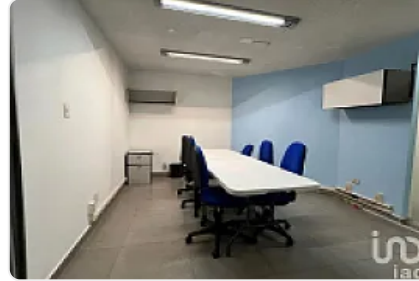

Casa en Renta en Narvarte Oriente SPA29

Para colegas

SC, Narvarte Oriente, Benito Juárez, Ciudad de México • ID 164

**Renta: MXN $
100,000.00**

Descripción

ASESOR SAUL PICHARDO SPA29

¡Renta de Casa Amueblada para Oficina en Narvarte Oriente! Ideal para Call Center

¿Buscas un espacio amplio, funcional y listo para operar? Esta casa de 600 m² de construcción en la colonia Narvarte Oriente es perfecta para oficinas, especialmente un call center, gracias a su distribución estratégica y mobiliario adecuado.

Características destacadas:

600 m² de construcción con áreas bien distribuidas

Totalmente amueblada, lista para operar

Espacios abiertos y privados ideales para equipos de trabajo

Zona de fácil acceso