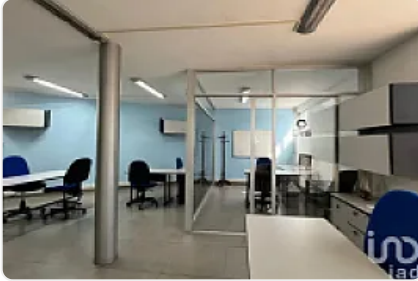

Casa en Renta en Narvarte Oriente SPA29

Para colegas

SC, Narvarte Oriente, Benito Juárez, Ciudad de México • ID 164

**Renta: MXN \$
100,000.00**

Descripción

ASESOR SAUL PICHARDO SPA29

¡Renta de Casa Amueblada para Oficina en Narvarte Oriente! Ideal para Call Center

¿Buscas un espacio amplio, funcional y listo para operar? Esta casa de 600 m² de construcción en la colonia Narvarte Oriente es perfecta para oficinas, especialmente un call center, gracias a su distribución estratégica y mobiliario adecuado.

Características destacadas:

600 m² de construcción con áreas bien distribuidas

Totalmente amueblada, lista para operar

Espacios abiertos y privados ideales para equipos de trabajo

Zona de fácil acceso

Instalaciones óptimas para operación empresarial