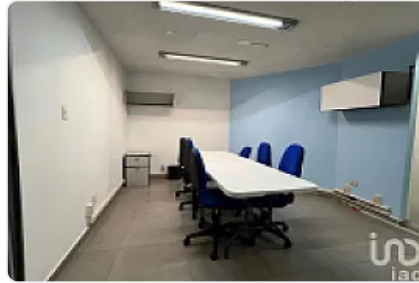

### Descripción

ASESOR SAUL PICHARDO SPA29

¡Renta de Casa Amueblada para Oficina en Narvarte Oriente! Ideal para Call Center

¿Buscas un espacio amplio, funcional y listo para operar? Esta casa de 600 m<sup>2</sup> de construcción en la colonia Narvarte Oriente es perfecta para oficinas, especialmente un call center, gracias a su distribución estratégica y mobiliario adecuado.

Características destacadas:

600 m<sup>2</sup> de construcción con áreas bien distribuidas

Totalmente amueblada, lista para operar

Espacios abiertos y privados ideales para equipos de trabajo

Zona de fácil acceso