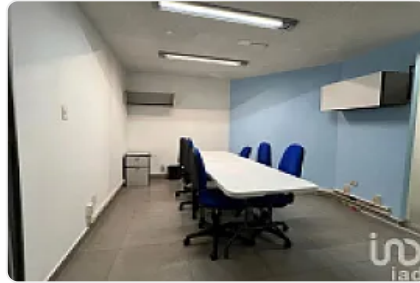

Casa en Renta en Narvarte Oriente SPA29

SC, Narvarte Oriente, Benito Juárez, Ciudad de México • ID 164

Original

**Renta: MXN $
100,000.00**

Descripción

ASESOR SAUL PICHARDO SPA29

¡Renta de Casa Amueblada para Oficina en Narvarte Oriente! Ideal para Call Center

¿Buscas un espacio amplio, funcional y listo para operar? Esta casa de 600 m² de construcción en la colonia Narvarte Oriente es perfecta para oficinas, especialmente un call center, gracias a su distribución estratégica y mobiliario adecuado.

Características destacadas:

600 m² de construcción con áreas bien distribuidas

Totalmente amueblada, lista para operar

Espacios abiertos y privados ideales para equipos de trabajo

Zona de fácil acceso