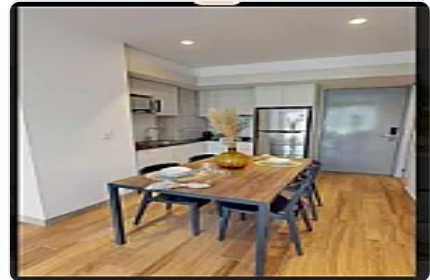

Renta de Bonito Departamento SPA36

SPA36, Juárez, Cuauhtémoc, Ciudad de México • ID 165

Para colegas

**Renta: MXN $
23,158.00**

Descripción

ASESOR SAUL PICHARDO SPA36

Departamento en renta en la colonia Juárez con excelente ubicación y amenidades

41 m²

es ideal para quienes buscan un estilo de vida práctico y conectado en una zona pet friendly.

Superficie: 41 m²

Recámaras: 1

Baños: 1 completo

Amenidades: Gimnasio

terraza

espacio de co-working

Ubicación: A minutos de la Alameda Central, el Monumento a la Revolución y la Torre Latinoamericana

Agenda una visita y descubre tu próximo hogar.