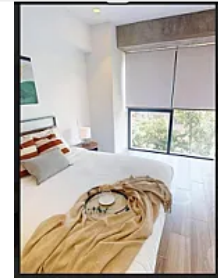

Renta de Bonito Departamento SPA36

SPA36, Juárez, Cuauhtémoc, Ciudad de México • ID 165

Renta: MXN $

23,158.00

Descripción

ASESOR SAUL PICHARDO SPA36

Departamento en renta en la colonia Juárez con excelente ubicación y amenidades

41 m²

es ideal para quienes buscan un estilo de vida práctico y conectado en una zona pet friendly.

Superficie: 41 m²

Recámaras: 1

Baños: 1 completo

Amenidades: Gimnasio

terraza

espacio de co-working

Ubicación: A minutos de la Alameda Central, el Monumento a la Revolución y la Torre Latinoamericana

Agenda una visita y descubre tu próximo hogar.

Características