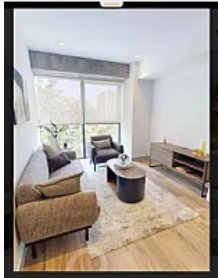

Renta de Bonito Departamento SPA36

SPA36, Juárez, Cuauhtémoc, Ciudad de México • ID 165

Renta: MXN $

23,158.00

Descripción

ASESOR SAUL PICHARDO SPA36

Departamento en renta en la colonia Juárez con excelente ubicación y amenidades

41 m²

es ideal para quienes buscan un estilo de vida práctico y conectado en una zona pet friendly.

Superficie: 41 m²

Recámaras: 1

Baños: 1 completo

Amenidades: Gimnasio

terraza

espacio de co-working

Ubicación: A minutos de la Alameda Central, el Monumento a la Revolución y la Torre Latinoamericana

Agenda una visita y descubre tu próximo hogar.

Características