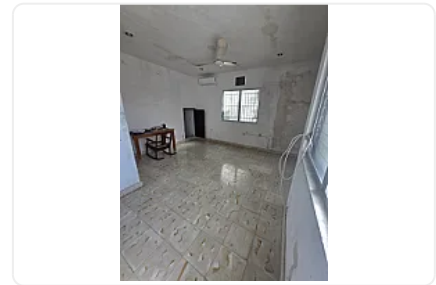

Casa Habitación en Venta - Colonia San Esteban, Mérida, Yucatán

**Venta: MXN \$
5,169,000.00**

, San Esteban, Mérida, Yucatán • ID 1657

Descripción

Excelente oportunidad de inversión en una de las zonas residenciales con mayor estabilidad y demanda en Mérida. Propiedad privada con régimen individual, ubicada en calle asfaltada, completamente urbanizada y con todos los servicios.

□ Distribución y espacios:

Sala y comedor amplios

Cocina funcional

5 recámaras

3 baños completos y 1 medio baño

Área de lavado

Patio y áreas exteriores

Estacionamiento para 2 vehículos

□ Superficies:

Terreno: 309.60 m²

Construcción: 301.75 m²

Valor comercial avalado: (avalúo vigente)

Ideal para:

Casa habitación

Renta residencial

Remodelación y reventa