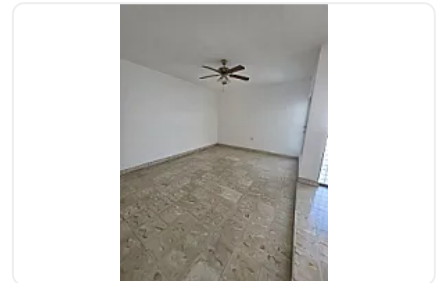

Casa Habitación en Venta - Colonia San Esteban, Mérida, Yucatán

**Venta: MXN \$
5,169,000.00**

, San Esteban, Mérida, Yucatán • ID 1657

Descripción

Excelente oportunidad de inversión en una de las zonas residenciales con mayor estabilidad y demanda en Mérida. Propiedad privada con régimen individual, ubicada en calle asfaltada, completamente urbanizada y con todos los servicios.

□ Distribución y espacios:

Sala y comedor amplios

Cocina funcional

5 recámaras

3 baños completos y 1 medio baño

Área de lavado

Patio y áreas exteriores

Estacionamiento para 2 vehículos

□ Superficies:

Terreno: 309.60 m²

Construcción: 301.75 m²

Valor comercial avalado: (avalúo vigente)

Ideal para:

Casa habitación

Renta residencial

Remodelación y reventa