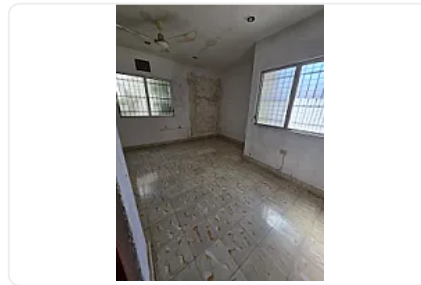

Casa Habitación en Venta - Colonia San Esteban, Mérida, Yucatán

**Venta: MXN \$
5,169,000.00**

, San Esteban, Mérida, Yucatán • ID 1657

Descripción

Excelente oportunidad de inversión en una de las zonas residenciales con mayor estabilidad y demanda en Mérida. Propiedad privada con régimen individual, ubicada en calle asfaltada, completamente urbanizada y con todos los servicios.

□ Distribución y espacios:

Sala y comedor amplios

Cocina funcional

5 recámaras

3 baños completos y 1 medio baño

Área de lavado

Patio y áreas exteriores

Estacionamiento para 2 vehículos

□ Superficies:

Terreno: 309.60 m²

Construcción: 301.75 m²

Valor comercial avalado: (avalúo vigente)

Ideal para:

Casa habitación

Renta residencial

Remodelación y reventa

Características

Balcón

Baño completo

Cisterna

Mascotas permitidas

Medio baño

Centros comerciales cercanos

Escuelas cercanas