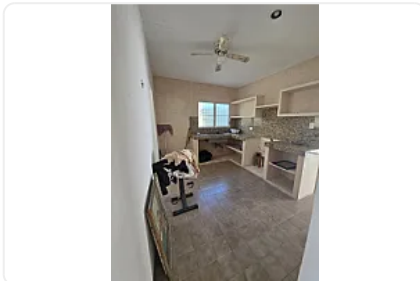

Casa Habitación en Venta - Colonia San Esteban, Mérida, Yucatán

**Venta: MXN \$
5,169,000.00**

, San Esteban, Mérida, Yucatán • ID 1657

Descripción

Excelente oportunidad de inversión en una de las zonas residenciales con mayor estabilidad y demanda en Mérida. Propiedad privada con régimen individual, ubicada en calle asfaltada, completamente urbanizada y con todos los servicios.

□ Distribución y espacios:

Sala y comedor amplios

Cocina funcional

5 recámaras

3 baños completos y 1 medio baño

Área de lavado

Patio y áreas exteriores

Estacionamiento para 2 vehículos