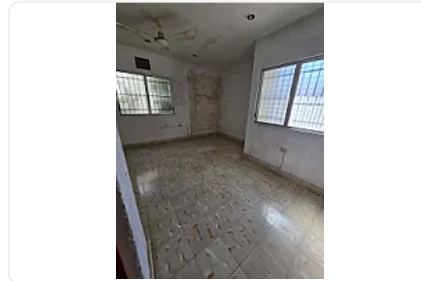

Casa Habitación en Venta - Colonia San Esteban, Mérida, Yucatán

**Venta: MXN \$
5,169,000.00**

, San Esteban, Mérida, Yucatán • ID 1657

Descripción

Excelente oportunidad de inversión en una de las zonas residenciales con mayor estabilidad y demanda en Mérida. Propiedad privada con régimen individual, ubicada en calle asfaltada, completamente urbanizada y con todos los servicios.

□ Distribución y espacios:

Sala y comedor amplios

Cocina funcional

5 recámaras

3 baños completos y 1 medio baño

Área de lavado

Patio y áreas exteriores

Estacionamiento para 2 vehículos