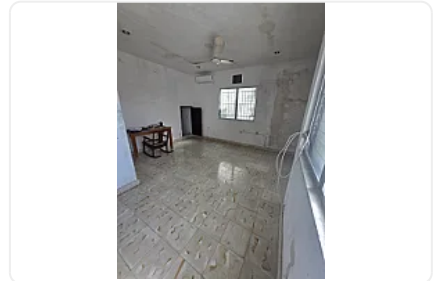

Casa Habitación en Venta - Colonia San Esteban, Mérida, Yucatán

**Venta: MXN \$
5,169,000.00**

, San Esteban, Mérida, Yucatán • ID 1657

Descripción

Excelente oportunidad de inversión en una de las zonas residenciales con mayor estabilidad y demanda en Mérida. Propiedad privada con régimen individual, ubicada en calle asfaltada, completamente urbanizada y con todos los servicios.

□ Distribución y espacios:

Sala y comedor amplios

Cocina funcional

5 recámaras

3 baños completos y 1 medio baño

Área de lavado

Patio y áreas exteriores

Estacionamiento para 2 vehículos

□ Superficies:

Terreno: 309.60 m²

Construcción: 301.75 m²

Valor comercial avalado: (avalúo vigente)

Ideal para:

Casa habitación

Renta residencial

Remodelación y reventa