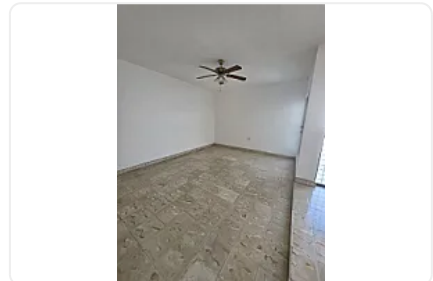

Casa Habitación en Venta - Colonia San Esteban, Mérida, Yucatán

**Venta: MXN \$
5,169,000.00**

, San Esteban, Mérida, Yucatán • ID 1657

Descripción

Excelente oportunidad de inversión en una de las zonas residenciales con mayor estabilidad y demanda en Mérida. Propiedad privada con régimen individual, ubicada en calle asfaltada, completamente urbanizada y con todos los servicios.

□ Distribución y espacios:

Sala y comedor amplios

Cocina funcional

5 recámaras

3 baños completos y 1 medio baño

Área de lavado

Patio y áreas exteriores

Estacionamiento para 2 vehículos

□ Superficies:

Terreno: 309.60 m²

Construcción: 301.75 m²

Valor comercial avalado: (avalúo vigente)

Ideal para:

Casa habitación

Renta residencial

Remodelación y reventa