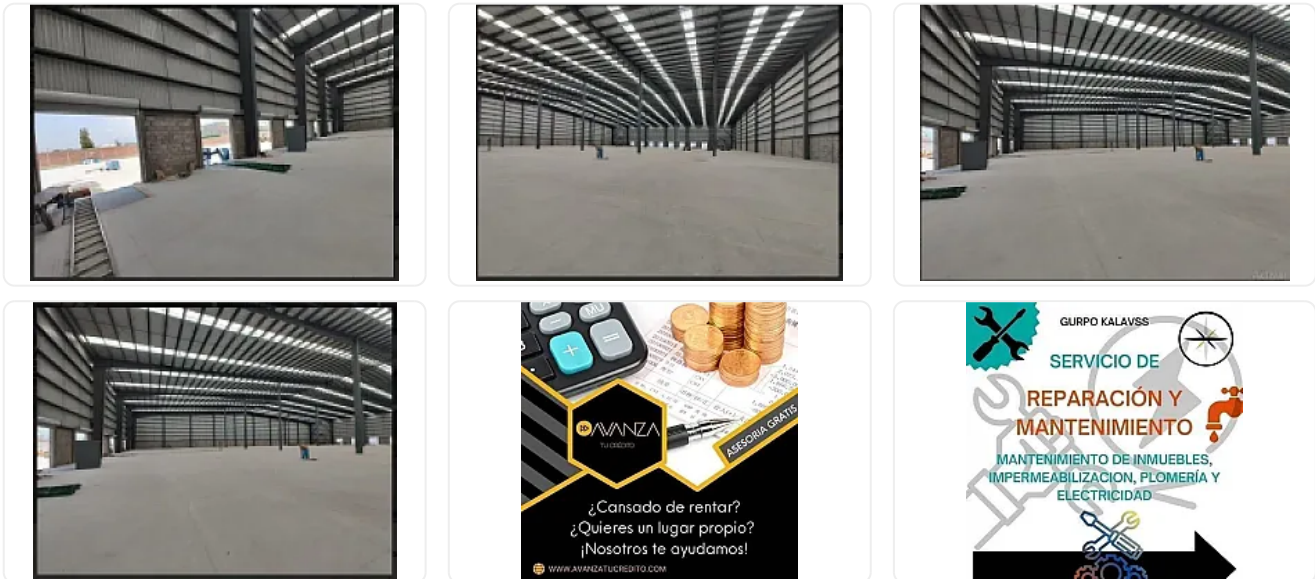

Renta de Bodega Comercial en Cuautitlán Izcalli GM441

Renta: MXN \$
2,500,000.00

SN, Cuautitlán Izcalli Centro Urbano, Cuautitlán Izcalli, Estado de México • ID 1684

Descripción

Renta de Bodega Comercial en Cuautitlán Izcalli
ASESOR GUILLERMO MORENO GM441

Rento Bodega nueva en condominio ubicado en Cuautitlan Izcalli, cerca de Avenida Santa Elena Coacalco y conectividad hacia carretera México queretaro, entrega junio 2025.

M2 de terreno:

M2 de construcción:

Altura promedio: 11 metros

Piso reforzado

Sanitarios

Precio por metro cuadrado: \$200.00

Precio total: \$2,500,000.00 + IVA

Características

Sin características registradas

Detalles