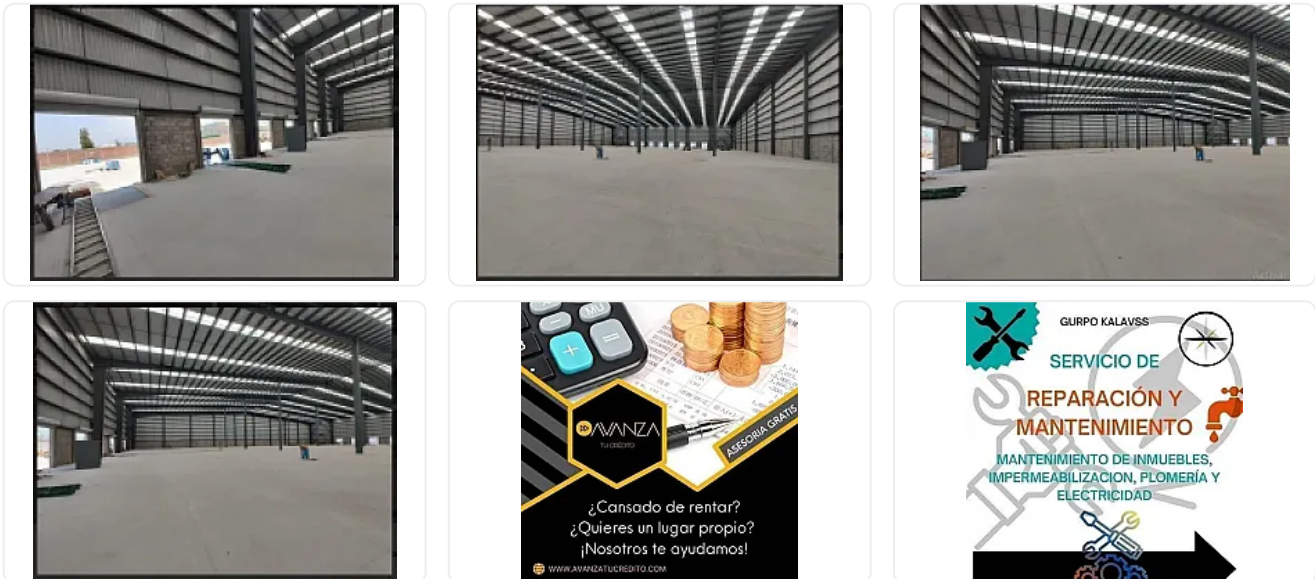

## Renta de Bodega Comercial en Cuautitlán Izcalli GM441

Renta: MXN \$  
2,500,000.00

SN, Cuautitlán Izcalli Centro Urbano, Cuautitlán Izcalli, Estado de México • ID 1684

### Descripción

Renta de Bodega Comercial en Cuautitlán Izcalli  
ASESOR GUILLERMO MORENO GM441

Rento Bodega nueva en condominio ubicado en Cuautitlan Izcalli, cerca de Avenida Santa Elena Coacalco y conectividad hacia carretera México queretaro, entrega junio 2025.

M2 de terreno:

M2 de construcción:

Altura promedio: 11 metros

Piso reforzado

Sanitarios

Precio por metro cuadrado: \$200.00

Precio total: \$2,500,000.00 + IVA