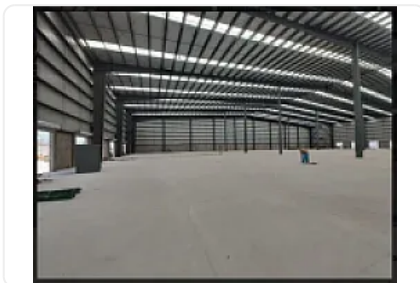

### Descripción

Renta de Bodega Comercial en Cuautitlán Izcalli  
ASESOR GUILLERMO MORENO GM441

Rento Bodega nueva en condominio ubicado en Cuautitlan Izcalli, cerca de Avenida Santa Elena Coacalco y conectividad hacia carretera México queretaro, entrega junio 2025.