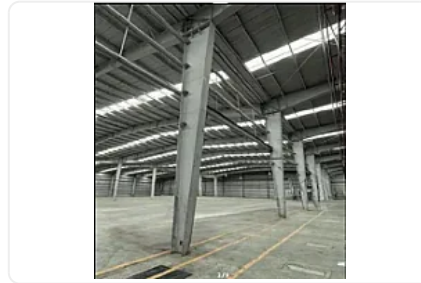

Renta de Bodega Comercial en Toluca de Lerdo GM443

Renta: MXN \$
553,860.00

, , • ID 1685

Descripción

Características

Sin características registradas

Detalles

Recámaras: —
Baños: —
Estacionamientos: —
Construcción: 3,258 m²
Terreno: 3,258 m²
Código: N/A
Comisión: Sí