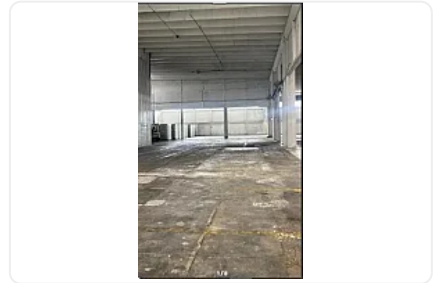

## Renta de Bodega Comercial en Industrial Vallejo, Azcapotzalco GM445

Renta: MXN \$  
**437,500.00**

SN, Industrial Vallejo, Azcapotzalco, Ciudad de México • ID 1686

### Descripción

Renta de Bodega Comercial en Industrial Vallejo, Azcapotzalco  
ASESOR GUILLERMO MORENO GM445

Rento Bodega en condominio con acceso a avenida principal de la zona, cuenta con entrada molia para Tráiler, vigilancia 24 horas, estacionamiento para visitas, la nave cuenta con oficinas y tapancos.

M2 de terreno: 2500

M2 de construcción: 2500

Altura promedio: 7 metros

Anden de carga: no cuenta

Accesos: 1

En condominio

Precio de renta mensual por metro cuadrado: 175

Precio de renta total: \$437,500.00 + IVA