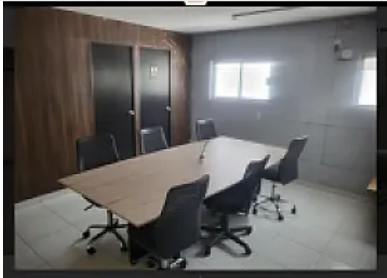

Renta Bodega 100 m² Rojo Gomez Iztapalapa LE616

Renta: MXN \$
22,500.00

LE616, San Pedro, Iztapalapa, Ciudad de México • ID 1687

Descripción

ASESOR LIZ ESCAMILLA LE616

"BODEGA 100M2

ROJO GOMEZ IZTAPALAPA

EXCELENTE ESPACIO CON VIGILANCIA 24 HORAS

YA INCLUYE MANTENIMIENTO

Y SERVICIOS COMO AGUA, LUZ, GUARDIAS DE SEGURIDAD, CAMARAS DE VIGILANCIA, Y SALA DE JUNTAS,

DISPONIBLE EN JULIO 2025

22,500.00 MAS IVA

Características

Bodega

Detalles

Recámaras: —
Baños: —
Estacionamientos: —
Construcción: 100 m²
Terreno: —
Código: N/A
Comisión: No