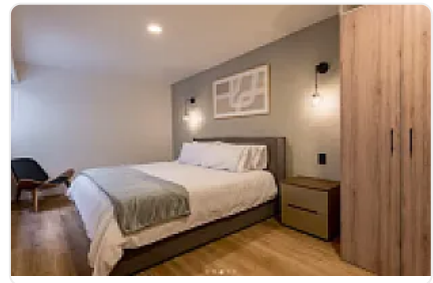

Departamento en Renta en Colonia Roma Norte LL15

Renta: MXN $
44,000.00

Roma Norte, Roma Norte, Cuauhtémoc, Ciudad de México • ID 1691

Descripción

ASESOR LETICIA LARIOS LL15

Este departamento combina diseño contemporáneo, comodidad y una ubicación inmejorable.

consta de 2 recámaras amplias con clósets integrados,

2 baños completos,

cocina abierta con barra de granito,

área de lavado comun

una sala-comedor iluminado.

el edificio cuenta con seguridad 24/7

elevador

roof garden común ideal para relajarte o trabajar al aire libre.

a solo unos pasos de cafés, parques, restaurantes de autor, supermercados y el metro. ideal para quienes buscan vivir con estilo en una de las colonias más vibrantes y caminables de la ciudad.

Características