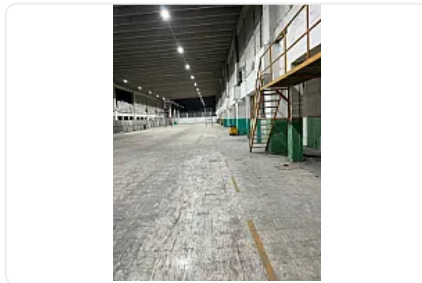

### Descripción

Renta de Bodega Comercial en El Trebol, Tepetzotlan  
ASESOR GUILLERMO MORENO GM478

Renta de amplia bodega comercial

M2 de almacén: 4200

Altura promedios: 6 metros

Bodega independiente

Anden de carga: 1

Rampas: 1

Piso de alta resistencia

Subestación eléctrica de 23,000volts, con voltajes de 440 y 220 según requerimientos

Cisterna de agua de 200,000 litros

Tubería de gas natural

Tubería de gas comprimido

Sistema contra incendios