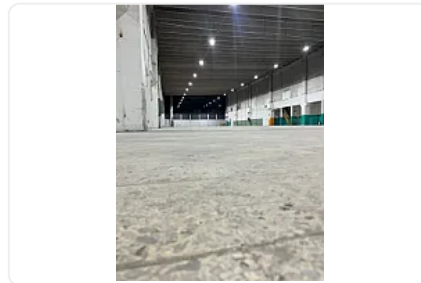

### Descripción

Renta de Bodega Comercial en El Trebol, Tepetzotlan  
ASESOR GUILLERMO MORENO GM478

Renta de amplia bodega comercial

M2 de almacén: 4200

Altura promedios: 6 metros

Bodega independiente

Anden de carga: 1

Rampas: 1

Piso de alta resistencia

Subestación eléctrica de 23,000volts, con voltajes de 440 y 220 según requerimientos

Cisterna de agua de 200,000 litros

Tubería de gas natural

Tubería de gas comprimido

Sistema contra incendios