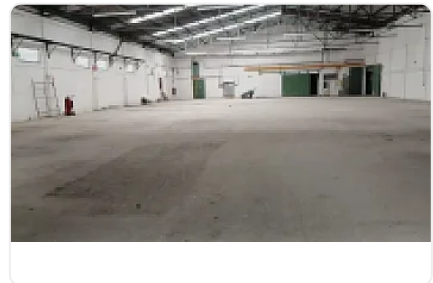

### Descripción

Renta de Bodega Comercial en El Trebol, Tepetzotlan  
ASESOR GUILLERMO MORENO GM478

Renta de amplia bodega comercial

M2 de almacén: 4200

Altura promedios: 6 metros

Bodega independiente

Anden de carga: 1

Rampas: 1

Piso de alta resistencia

Subestación eléctrica de 23,000volts, con voltajes de 440 y 220 según requerimientos

Cisterna de agua de 200,000 litros

Tubería de gas natural

Tubería de gas comprimido

Sistema contra incendios