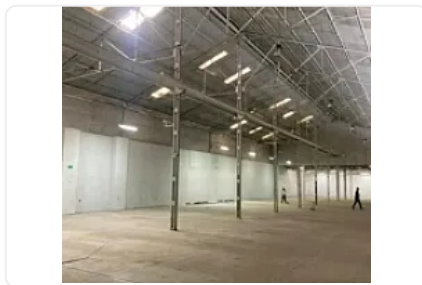

Renta de Bodega en Condominio en Vallejo ZP351

Renta: MXN \$
62,400.00

Industrial Vallejo, Industrial Vallejo, Azcapotzalco, Ciudad de México • ID 1698

Descripción

Asesora Zaira Peralta ZP351

"-BODEGAS DISPONIBLES