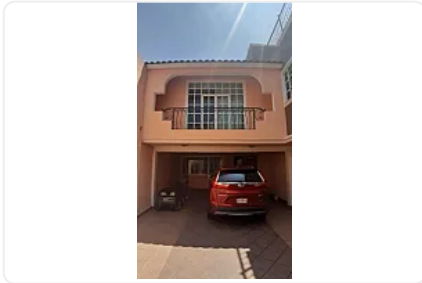

Venta de Casa Habitacional en Lomas de San Lorenzo, Iztapalapa EA30

Venta: MXN \$
4,995,000.00

SN, Lomas de San Lorenzo, Iztapalapa, Ciudad de México • ID 1736

Descripción

Venta de Casa Habitacional en Lomas de San Lorenzo, Iztapalapa
ASESOR ELIZABETH ALVARADO EA30

CASA EN VENTA EN COL. LOMAS DE SAN LORENZO, ALCALDIA
IZTAPALAPA, CUENTA CON LAS SIGUIENTES CARACTERISTICAS:

Terreno 153m2

Construcción 269m2

- *3 Recamaras con closet
- *Sala
- *Cocina equipada
- *Comedor
- *Estudio
- *Sala de tv.
- *2 1/2 Baños
- *Área de lavado y tendido

*Bodega
*Roof garden
*2 Lugares de estacionamiento

Planta baja
sala
comedor
cocina equipada abierta
estudio
baño de visitas
estacionamiento para dos coches.

Primer piso:
Tres recámaras con clóset
sala de TV
dos baños completos

Segundo piso:
Área de lavado
tendido
bodega
roof garden.

Precio de venta:\$4,995,000

Características

Sin características registradas

Detalles

Recámaras: 3
Baños: 2
Estacionamientos: 2
Construcción: 269 m²
Terreno: 153 m²
Código: N/A
Comisión: Sí