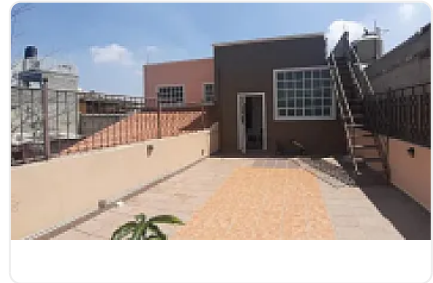

Venta de Casa Habitacional en Lomas de San Lorenzo, Iztapalapa EA30

Venta: MXN \$
4,995,000.00

SN, Lomas de San Lorenzo, Iztapalapa, Ciudad de México • ID 1736

Descripción

Venta de Casa Habitacional en Lomas de San Lorenzo, Iztapalapa
ASESOR ELIZABETH ALVARADO EA30

CASA EN VENTA EN COL. LOMAS DE SAN LORENZO, ALCALDIA
IZTAPALAPA, CUENTA CON LAS SIGUIENTES CARACTERISTICAS:

Terreno 153m2

Construcción 269m2

- *3 Recamaras con closet
- *Sala
- *Cocina equipada
- *Comedor
- *Estudio
- *Sala de tv.
- *2 1/2 Baños
- *Área de lavado y tendido

*Bodega
*Roof garden
*2 Lugares de estacionamiento

Planta baja
sala
comedor
cocina equipada abierta
estudio
baño de visitas
estacionamiento para dos coches.

Primer piso:
Tres recámaras con clóset
sala de TV
dos baños completos

Segundo piso:
Área de lavado
tendido
bodega
roof garden.

Precio de venta:\$4,995,000

Características

Sin características registradas

Detalles

Recámaras: 3
Baños: 2
Estacionamientos: 2
Construcción: 269 m²
Terreno: 153 m²
Código: N/A
Comisión: Sí