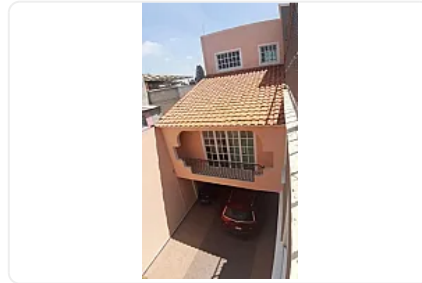

Venta de Casa Habitacional en Lomas de San Lorenzo, Iztapalapa EA30

Venta: MXN \$
4,995,000.00

SN, Lomas de San Lorenzo, Iztapalapa, Ciudad de México • ID 1736

Descripción

Venta de Casa Habitacional en Lomas de San Lorenzo, Iztapalapa
ASESOR ELIZABETH ALVARADO EA30

CASA EN VENTA EN COL. LOMAS DE SAN LORENZO, ALCALDIA
IZTAPALAPA, CUENTA CON LAS SIGUIENTES CARACTERISTICAS:

Terreno 153m2

Construcción 269m2

- *3 Recamaras con closet
- *Sala
- *Cocina equipada
- *Comedor
- *Estudio
- *Sala de tv.
- *2 1/2 Baños
- *Área de lavado y tendido

*Bodega
*Roof garden
*2 Lugares de estacionamiento

Planta baja
sala
comedor
cocina equipada abierta
estudio
baño de visitas
estacionamiento para dos coches.

Primer piso:
Tres recámaras con clóset
sala de TV
dos baños completos

Segundo piso:
Área de lavado
tendido
bodega
roof garden.

Precio de venta:\$4,995,000

Características

Sin características registradas

Detalles

Recámaras: 3
Baños: 2
Estacionamientos: 2
Construcción: 269 m²
Terreno: 153 m²
Código: N/A
Comisión: Sí