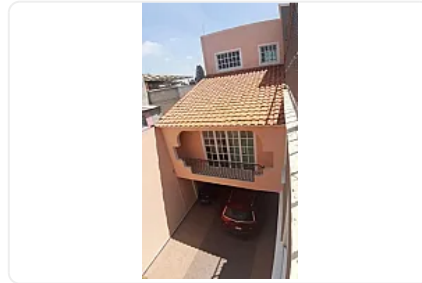

## Venta de Casa Habitacional en Lomas de San Lorenzo, Iztapalapa EA30

**Venta: MXN \$  
4,995,000.00**

SN, Lomas de San Lorenzo, Iztapalapa, Ciudad de México • ID 1736

### Descripción

Venta de Casa Habitacional en Lomas de San Lorenzo, Iztapalapa  
ASESOR ELIZABETH ALVARADO EA30

CASA EN VENTA EN COL. LOMAS DE SAN LORENZO, ALCALDIA  
IZTAPALAPA, CUENTA CON LAS SIGUIENTES CARACTERISTICAS:

Terreno 153m2

Construcción 269m2

- \*3 Recamaras con closet
- \*Sala
- \*Cocina equipada
- \*Comedor
- \*Estudio
- \*Sala de tv.
- \*2 1/2 Baños
- \*Área de lavado y tendido

\*Bodega  
\*Roof garden  
\*2 Lugares de estacionamiento

Planta baja  
sala  
comedor  
cocina equipada abierta  
estudio  
baño de visitas  
estacionamiento para dos coches.

Primer piso:  
Tres recámaras con clóset  
sala de TV  
dos baños completos

Segundo piso:  
Área de lavado  
tendido  
bodega  
roof garden.