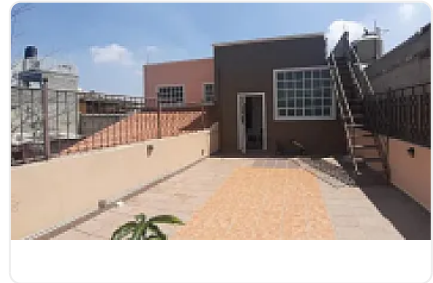

## Venta de Casa Habitacional en Lomas de San Lorenzo, Iztapalapa EA30

**Venta: MXN \$  
4,995,000.00**

SN, Lomas de San Lorenzo, Iztapalapa, Ciudad de México • ID 1736

### Descripción

Venta de Casa Habitacional en Lomas de San Lorenzo, Iztapalapa  
ASESOR ELIZABETH ALVARADO EA30

CASA EN VENTA EN COL. LOMAS DE SAN LORENZO, ALCALDIA  
IZTAPALAPA, CUENTA CON LAS SIGUIENTES CARACTERISTICAS:

Terreno 153m2

Construcción 269m2

- \*3 Recamaras con closet
- \*Sala
- \*Cocina equipada
- \*Comedor
- \*Estudio
- \*Sala de tv.
- \*2 1/2 Baños
- \*Área de lavado y tendido

\*Bodega  
\*Roof garden  
\*2 Lugares de estacionamiento

Planta baja  
sala  
comedor  
cocina equipada abierta  
estudio  
baño de visitas  
estacionamiento para dos coches.

Primer piso:  
Tres recámaras con clóset  
sala de TV  
dos baños completos

Segundo piso:  
Área de lavado  
tendido  
bodega  
roof garden.