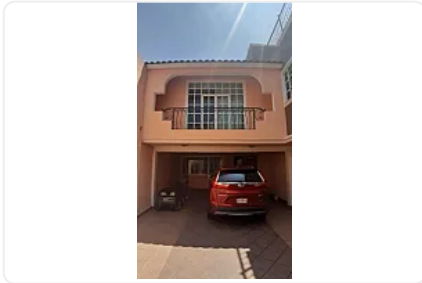

## Venta de Casa Habitacional en Lomas de San Lorenzo, Iztapalapa EA30

**Venta: MXN \$  
4,995,000.00**

SN, Lomas de San Lorenzo, Iztapalapa, Ciudad de México • ID 1736

### Descripción

Venta de Casa Habitacional en Lomas de San Lorenzo, Iztapalapa  
ASESOR ELIZABETH ALVARADO EA30

CASA EN VENTA EN COL. LOMAS DE SAN LORENZO, ALCALDIA  
IZTAPALAPA, CUENTA CON LAS SIGUIENTES CARACTERISTICAS:

Terreno 153m2

Construcción 269m2

- \*3 Recamaras con closet
- \*Sala
- \*Cocina equipada
- \*Comedor
- \*Estudio
- \*Sala de tv.
- \*2 1/2 Baños
- \*Área de lavado y tendido

\*Bodega  
\*Roof garden  
\*2 Lugares de estacionamiento