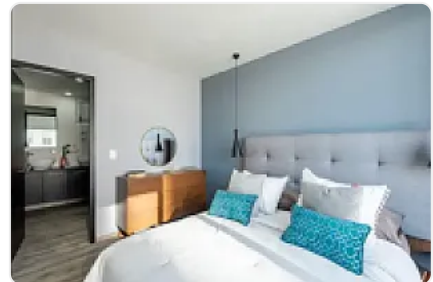

Venta de Departamento en Residencial Zacatenco, Gustavo a Madero LC229

sn, Residencial Zacatenco, Gustavo A. Madero, Ciudad de México • ID 175

Compartir con mis datos

**Venta: MXN \$
4,200,000.00**

Descripción

Venta de Departamento en Residencial Zacatenco, Gustavo a Madero
ASESOR LORENA CASTILLO LC229

Departamento nuevo

96 m²

Piso 3

Balcón de 4.52 m²

3 habitaciones

2 baños

2 espacios de estacionamiento