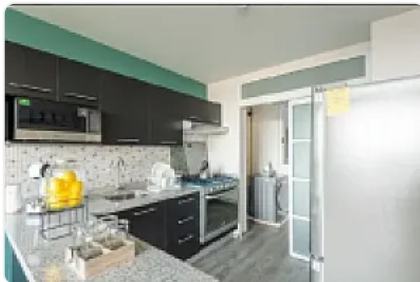

Venta de Departamento en Residencial Zacatenco, Gustavo a Madero LC229

sn, Residencial Zacatenco, Gustavo A. Madero, Ciudad de México • ID 175

Compartir con mis datos

**Venta: MXN \$
4,200,000.00**

Descripción