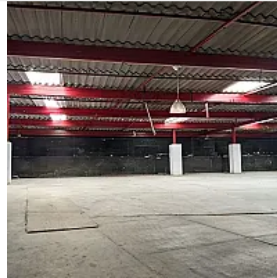

### Descripción

Venta de Bodega Comercial en Atizapan de Zaragoza  
ASESOR SAMUEL ATRI CT714

Bodega en venta Atizapan cerca de medios de transporte, y comercios cercanos cuenta con las siguientes características:

PB  
600 metros  
Baños  
Oficinas  
Entrada para torton  
A pie de calle  
Súper ubicación

Precio de venta \$ 6,500,000