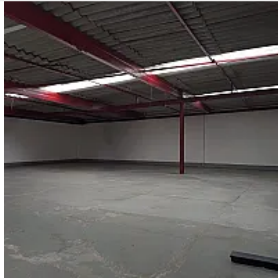

### Descripción

Venta de Bodega Comercial en Atizapan de Zaragoza  
ASESOR SAMUEL ATRI CT714

Bodega en venta Atizapan cerca de medios de transporte, y comercios cercanos cuenta con las siguientes características:

PB  
600 metros  
Baños  
Oficinas  
Entrada para torton  
A pie de calle  
Súper ubicación

Precio de venta \$ 6,500,000