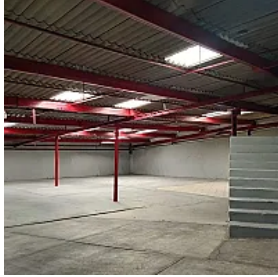

### Descripción

Venta de Bodega Comercial en Atizapan de Zaragoza  
ASESOR SAMUEL ATRI CT714

Bodega en venta Atizapan cerca de medios de transporte, y comercios cercanos cuenta con las siguientes características:

PB  
600 metros  
Baños  
Oficinas  
Entrada para torton  
A pie de calle  
Súper ubicación

Precio de venta \$ 6,500,000