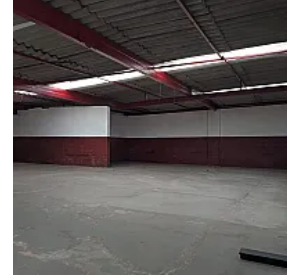

### Descripción

Venta de Bodega Comercial en Atizapan de Zaragoza  
ASESOR SAMUEL ATRI CT714

Bodega en venta Atizapan cerca de medios de transporte, y comercios cercanos cuenta con las siguientes características:

PB  
600 metros  
Baños  
Oficinas  
Entrada para torton  
A pie de calle  
Súper ubicación

Precio de venta \$ 6,500,000