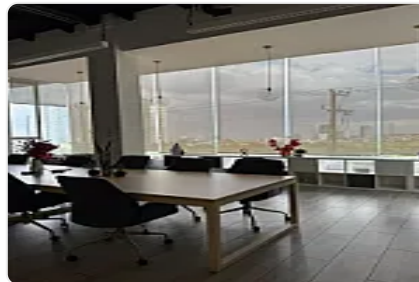

Renta de Oficina en Jesus del Monte, Huixquilucan CT731

SN, Jesús del Monte, Huixquilucan, Estado de México • ID 1796

Compartir con mis datos

**Renta: MXN $
45,000.00**

Descripción

Renta de Oficina en Jesus del Monte, Huixquilucan
ASESOR SAMUEL ATRI CT731

Local oficina en renta Jesús del monte, en zona de comercios cercanos y medios de transporte, cuenta con las siguientes características:

En plaza comercial

Zona estratégica

150 metros

Ideal para oficina corporativo call center administrativo

5 lugares de estacionamiento

Súper ubicación

Precio de renta $ 45,000 pesos ya incluye mantenimiento

Características