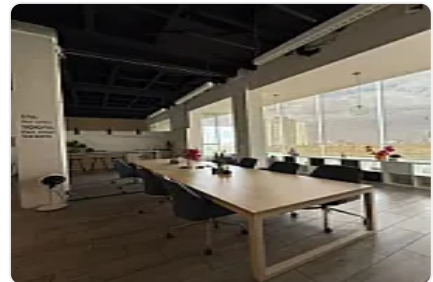

Renta de Oficina en Jesus del Monte, Huixquilucan CT731

SN, Jesús del Monte, Huixquilucan, Estado de México • ID 1796

Compartir con mis datos

**Renta: MXN $
45,000.00**

Descripción

Renta de Oficina en Jesus del Monte, Huixquilucan
ASESOR SAMUEL ATRI CT731

Local oficina en renta Jesús del monte, en zona de comercios cercanos y medios de transporte, cuenta con las siguientes características:

En plaza comercial

Zona estratégica

150 metros

Ideal para oficina corporativo call center administrativo

5 lugares de estacionamiento

Súper ubicación

Precio de renta $ 45,000 pesos ya incluye mantenimiento

Características