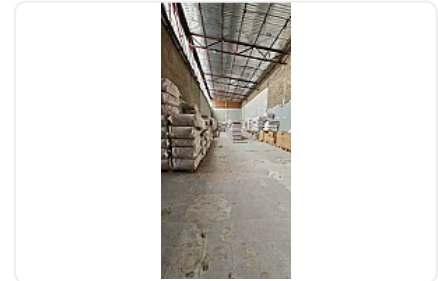

Renta de Bodega Comercial en Industrial Vallejo, Azcapotzalco GM508

Renta: MXN \$
382,000.00

SN, Industrial Vallejo, Azcapotzalco, Ciudad de México • ID 1797

Descripción

Renta de Bodega Comercial en Industrial Vallejo, Azcapotzalco
ASESOR GUILLERMO MORENO GM508

Renta de Bodega comercial ubicada cerca de estación del Metro Vallejo, cuenta con las siguientes características:

entrada para Tráiler

luz Trifásica.

M2 de terreno: 2065

M2 de almacén: 2065

Altura: 5.5 - 6 metros