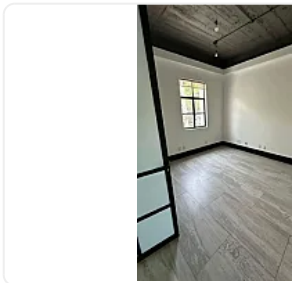

Renta de Oficinas en Roma Norte Cauhtémoc YE10

Renta: MXN \$
13,000.00

Frontera, Roma Norte, Cauhtémoc, Ciudad de México • ID 1834

Descripción

ASESOR YULIANA ESCALONA YE10

Oficinas en renta ubicadas en zona influyente de Roma Norte, en un conjunto de locales comerciales y oficinas.

CARACTERÍSTICAS

- En primer piso
- 2 oficinas de 25 m2 \$18,700 (cada una)
- 1 oficina de 16.80 m2 \$13,200
- 1 Oficina de 17.85 m2 \$13,800
- 1 oficina de 31 m2 \$27,000
- Todas las oficinas comparten baños en áreas comunes
- *Ya hay salón de belleza, estudio de tatuajes, consultorio de psicología y tienda de artículos de moda*