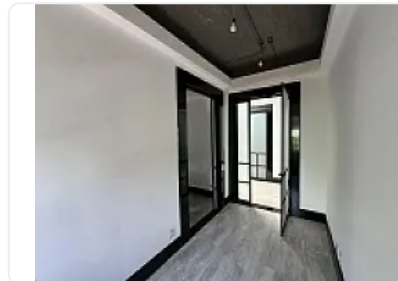

Renta de Oficinas en Roma Norte Cauhtémoc YE10

Renta: MXN \$
13,000.00

Frontera, Roma Norte, Cauhtémoc, Ciudad de México • ID 1834

Descripción

ASESOR YULIANA ESCALONA YE10

Oficinas en renta ubicadas en zona influyente de Roma Norte, en un conjunto de locales comerciales y oficinas.

CARACTERÍSTICAS

- En primer piso
- 2 oficinas de 25 m2 \$18,700 (cada una)
- 1 oficina de 16.80 m2 \$13,200
- 1 Oficina de 17.85 m2 \$13,800
- 1 oficina de 31 m2 \$27,000
- Todas las oficinas comparten baños en áreas comunes
- *Ya hay salón de belleza, estudio de tatuajes, consultorio de psicología y tienda de artículos de moda*