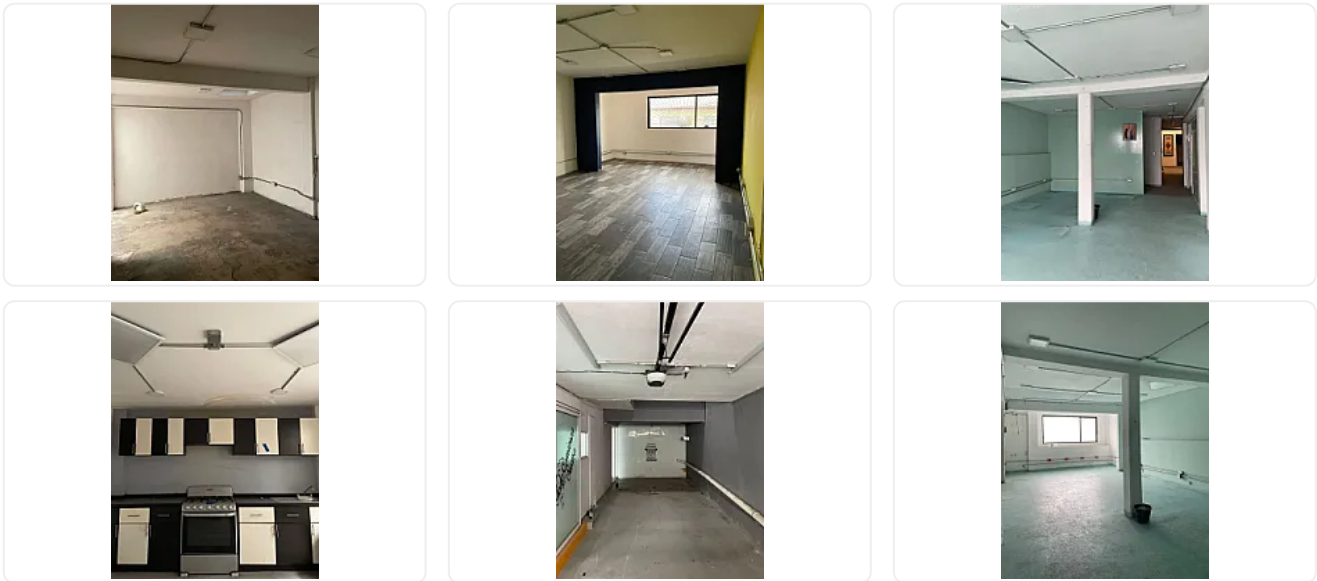

Bodega en Venta en Juventino Rosas Iztacalco MC28

**Venta: MXN $
7,000,000.00**

Sur, Juventino Rosas, Iztacalco, Ciudad de México • ID 1847

Descripción

ASESOR ITZEL CRESPO MC28

CARACTERISTICAS DE LA BODEGA

- 9 PRIVADOS. Uno de esos tiene altura de 4 mts de altura
- 1 BAÑO COMPLETO
- 2 MEDIO BAÑOS
- 2 ESTACIONAMIENTO TECHADOS
- SERVICIO DE LUZ PARA CONTRATAR - Puede quedar monofasica, bifasica o trifasica.
- TERRAZA
- PUERTA AUTOMATICA DE ESTACIONAMIENTO
- 2 PISOS Y LA TERRAZA

REQUISITOS

- Se aceptan creditos y recursos propios