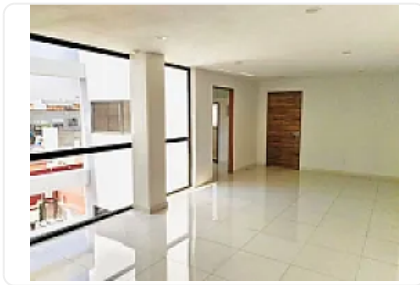

Venta Departamento Narvarte Poniente Benito Juarez ZP442

Venta: MXN \$
7,550,000.00

Torres Adalid, Narvarte Poniente, Benito Juárez, Ciudad de México • ID 1880

Descripción

ASESOR ZAIRA PERALTA ZP442

Desarrollo nuevo de solo 6 departamentos

Caseta de vigilancia

Cuarto para portero con baño

Roof garden común con asador, pérgola y baño

Elevador

\$6,550, m2

Interior

3 recámaras con clóset y dos con baño completo

3 baños completos cancel de cristal templado y muebles de madera

Estancia muy iluminada

Cocina con barra de granito

Cuarto de lavado integrado al departamento

Estacionamiento con eleva auto para 2 autos sin estorbar ni compartir

\$7,550, m2

Exterior

3 recámaras con clóset y dos con baño completo y 2 con balcón

3 baños completos cancel de cristal templado y muebles de madera tzalam

Estancia muy iluminada

Cocina con barra de granito y accesorios de lujo

Cuarto de lavado integrado al departamento

1 área de tendido