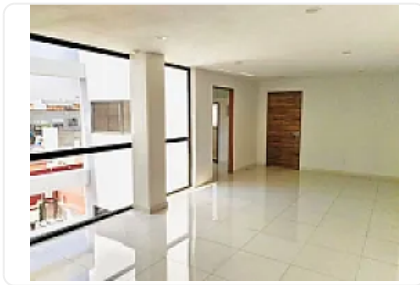

### Descripción

ASESOR ZAIRA PERALTA ZP442

Desarrollo nuevo de solo 6 departamentos

Caseta de vigilancia

Cuarto para portero con baño

Roof garden común con asador, pérgola y baño

Elevador

\$6,550, m2

Interior

3 recámaras con clóset y dos con baño completo

3 baños completos cancel de cristal templado y muebles de madera

Estancia muy iluminada

Cocina con barra de granito

Cuarto de lavado integrado al departamento

Estancia muy iluminada

Cocina con barra de granito y accesorios de lujo

Cuarto de lavado integrado al departamento

1 área de tendido

Estacionamiento con eleva auto para 2 autos sin estorbar ni compartir

----- SE ACEPTAN TODOS LOS CREDITOS -----