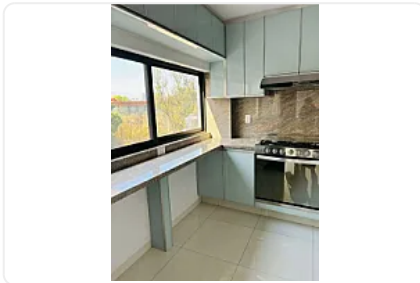

Venta Departamento Narvarte Poniente Benito Juarez ZP442

**Venta: MXN $
7,550,000.00**

Torres Adalid, Narvarte Poniente, Benito Juárez, Ciudad de México • ID 1880

Descripción

ASESOR ZAIRA PERALTA ZP442

Desarrollo nuevo de solo 6 departamentos

Caseta de vigilancia

Cuarto para portero con baño

Roof garden común con asador, pérgola y baño

Elevador

$6,550, m2

Interior

3 recámaras con clóset y dos con baño completo

3 baños completos cancel de cristal templado y muebles de madera

Estancia muy iluminada

Cocina con barra de granito

Cuarto de lavado integrado al departamento

Estacionamiento con eleva auto para 2 autos sin estorbar ni compartir