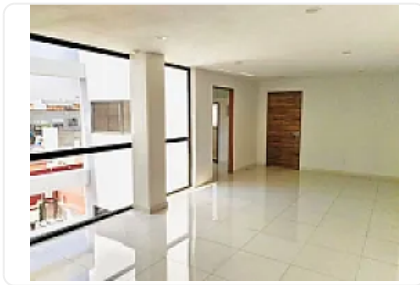

Venta Departamento Narvarte Poniente Benito Juarez ZP442

**Venta: MXN \$
7,550,000.00**

Torres Adalid, Narvarte Poniente, Benito Juárez, Ciudad de México • ID 1880

Descripción

ASESOR ZAIRA PERALTA ZP442

Desarrollo nuevo de solo 6 departamentos

Caseta de vigilancia

Cuarto para portero con baño

Roof garden común con asador, pérgola y baño

Elevador

\$6,550, m2

Interior

3 recámaras con clóset y dos con baño completo

3 baños completos cancel de cristal templado y muebles de madera

Estancia muy iluminada

Cocina con barra de granito

Cuarto de lavado integrado al departamento

Estacionamiento con eleva auto para 2 autos sin estorbar ni compartir

\$7,550, m2

Exterior

3 recámaras con clóset y dos con baño completo y 2 con balcón

3 baños completos cancel de cristal templado y muebles de madera tzalam

Estancia muy iluminada

Cocina con barra de granito y accesorios de lujo

Cuarto de lavado integrado al departamento

1 área de tendido