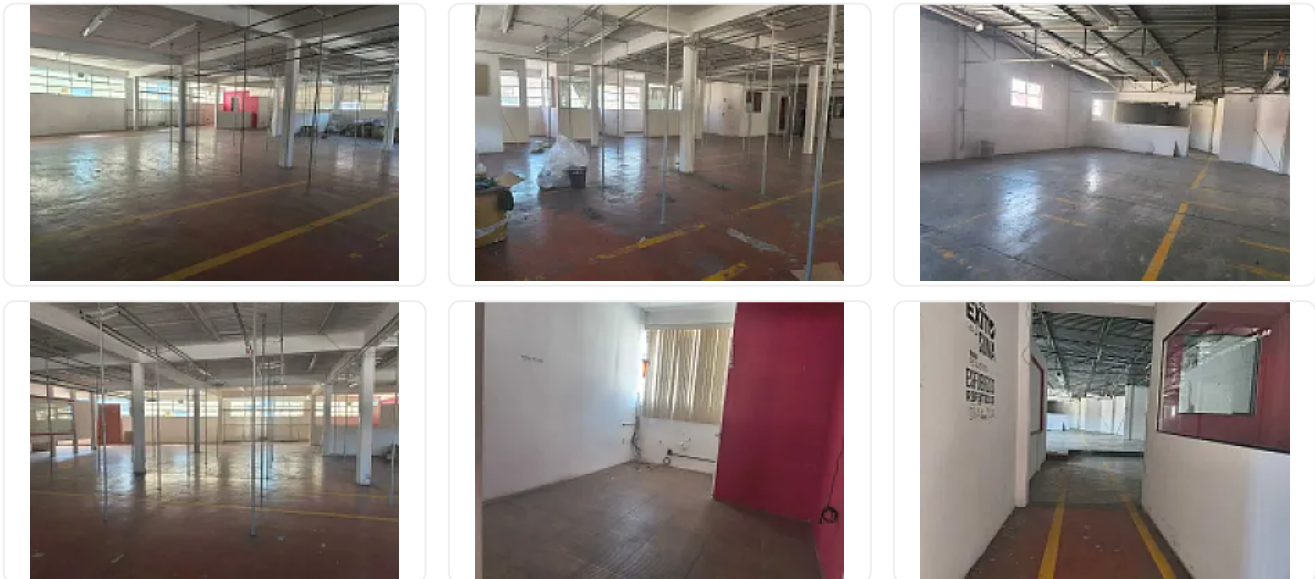

Renta de Bodega Comercial en Alce Blanco, Naucalpan de Juarez CT751

Renta: MXN \$
115,000.00

SN, Industrial Alce Blanco, Naucalpan de Juárez, Estado de México • ID 1898

Descripción

Renta de Bodega Comercial en Alce Blanco, Naucalpan de Juarez
ASESOR SAMUEL ATRI CT751

Bodega en Naucalpan / alce blanco, cerca de medios de transporte
y locales comerciales, cuenta con las siguientes características:

Escaleras

1 piso

600m2

Baños

entrada de Torton

Pido hidráulico

2 estacionamientos

Resguardada mercancía

PRECIO RENTA: 115,000 A TRATAR

Características

Sin características registradas

Detalles

Recámaras: —
Baños: —
Estacionamientos: 2
Construcción: 600 m²
Terreno: 600 m²
Código: N/A
Comisión: Sí