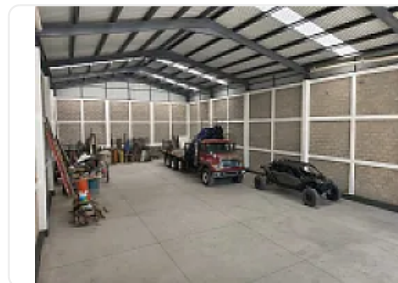

## Venta de Bodega Comercial en La Perla, Cuautitlan Izcalli CT755

**Venta: MXN \$  
13,500,000.00**

SN, La Perla, Cuautitlán Izcalli, Estado de México • ID 1923

### Descripción

Venta de Bodega Comercial en La Perla, Cuautitlan Izcalli  
ASESOR SAMUEL ATRI CT755

Bodega en Cuautitlán Izcalli, en una ubicación altamente estratégica a 20 minutos Periférico, además cuenta con entrada para Tráiler cuenta con:

#### CARACTERÍSTICAS GENERALES:

Bodega

750m2

Altura 9 mts máxima y 8 mínima

1 OFICINA

2 BAÑOS

Resistencia en pisos.

cisterna 12 mil lts