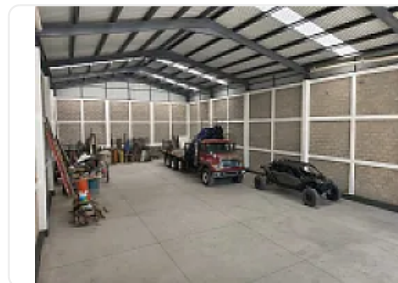

Venta de Bodega Comercial en La Perla, Cuautitlan Izcalli CT755

**Venta: MXN \$
13,500,000.00**

SN, La Perla, Cuautitlán Izcalli, Estado de México • ID 1923

Descripción

Venta de Bodega Comercial en La Perla, Cuautitlan Izcalli
ASESOR SAMUEL ATRI CT755

Bodega en Cuautitlán Izcalli, en una ubicación altamente estratégica a 20 minutos Periférico, además cuenta con entrada para Tráiler cuenta con:

CARACTERÍSTICAS GENERALES:

Bodega

750m2

Altura 9 mts máxima y 8 mínima

1 OFICINA

2 BAÑOS

Resistencia en pisos.

cisterna 12 mil lts

Cortina eléctrica

Características

Sin características registradas

Detalles