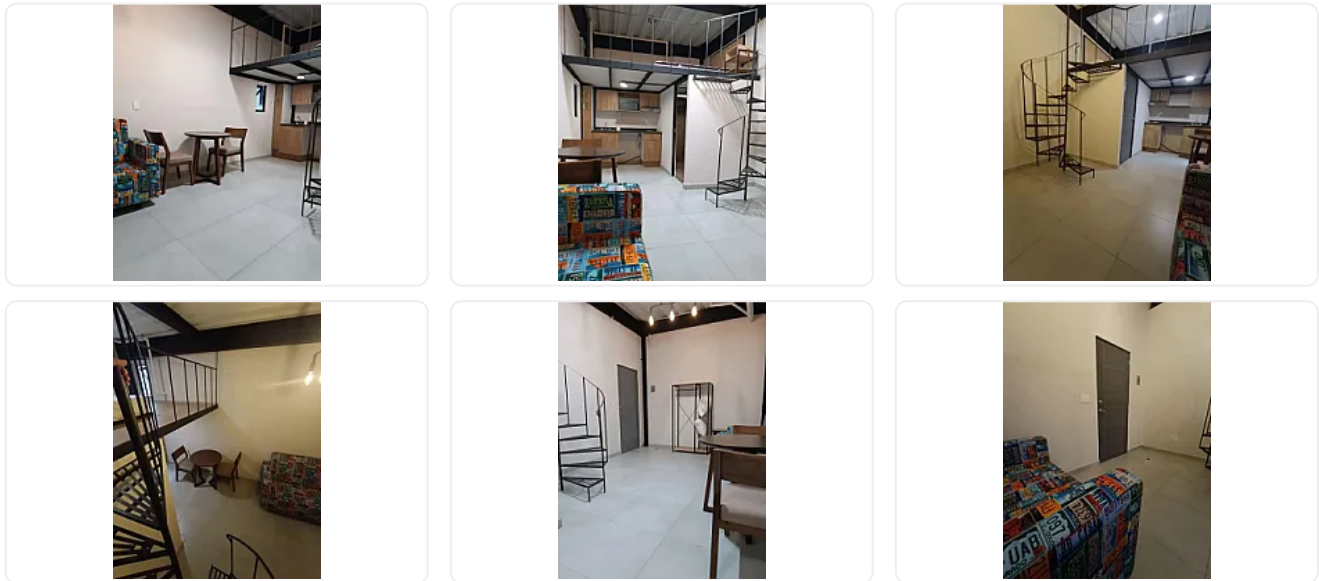

Loft Amueblado en Renta en Nueva Vallejo Gustavo a Madero DA421

Renta: MXN \$
13,500.00

Poniente 126, Nueva Vallejo, Gustavo A. Madero, Ciudad de México • ID 1924

Descripción

ASESOR DANIEL AHUMADA DA421

"Excelente loft con tapanco para la cama ideal para estudiantes o parejas jóvenes.
A 5 minutos caminando de la plaza Parque Via Vallejo,

Totalmente amueblado, con:

sala,
Smart TV,
Frigobar,
cama matrimonial,
pequeño desayunador,
baño completo.

REQUISITOS

1 MES DE RENTA

1 MES DE DEPOSITO EN GARANTIA

IDENTIFICACION OFICIAL, ULTIMOS 3 COMPROBANTES DE INGRESOS, COMPROBANTE DE DOMICILIO

Se encuentra en el segundo piso,

SE PUEDE RENTAR AMUEBLADO EN \$16,000

NO INCLUYE CAJON DE ESTACIONAMIENTO

*PET FRIENDLY, EL MONTO DE LA RENTE INCLUYE SERVICIOS (AGUA, GAS, LUZ, INTERNET) Y MANTENIMIENTO."

Características

Terraza

Amueblado

Cocina integral

Elevador

Seguridad 12 horas

Seguridad 24 horas

Mascotas permitidas