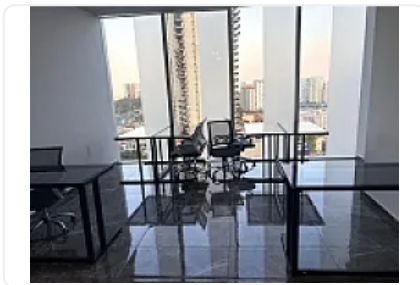

Renta de Oficina en Santa Fe, Alvaro Obregon CT759

Renta: MXN \$
85,000.00

SN, Santa Fe, Álvaro Obregón, Ciudad de México • ID 1945

Descripción

Renta de Oficina en Santa Fe, Alvaro Obregon
ASESOR SAMUEL ATRI CT759

Oficina en renta Torre Porsche Santa Fe, cerca de medios de transporte,
comercios cercanos, cuenta con las siguientes características:

- Piso 9
- 150 metros
- 4 privados
- Sala de juntas
- Baño
- Cocina
- Recepción
- Elevador
- Estacionamiento con valet parking
- Seguridad 24 horas