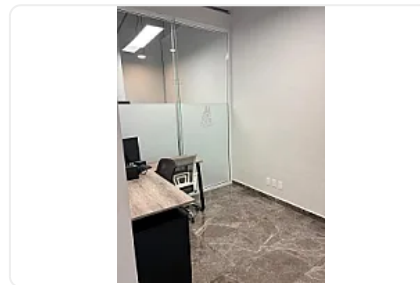

Renta de Oficina en Santa Fe, Alvaro Obregon CT759

Renta: MXN \$
85,000.00

SN, Santa Fe, Álvaro Obregón, Ciudad de México • ID 1945

Descripción

Renta de Oficina en Santa Fe, Alvaro Obregon
ASESOR SAMUEL ATRI CT759

Oficina en renta Torre Porsche Santa Fe, cerca de medios de transporte,
comercios cercanos, cuenta con las siguientes características:

- Piso 9
- 150 metros
- 4 privados
- Sala de juntas
- Baño
- Cocina
- Recepción
- Elevador
- Estacionamiento con valet parking
- Seguridad 24 horas