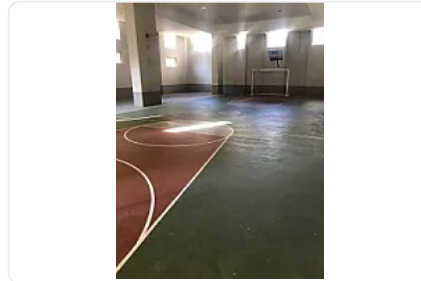

Renta de Departamento en Huixquilucan, Hacienda del Ciervo CT734

Renta: MXN $
30,850.00

SN, Hacienda de las Palmas, Huixquilucan, Estado de México • ID 1965

Descripción

Renta de Departamento en Huixquilucan, Hacienda del Ciervo
ASESOR SAMUEL ATRI CT734

Departamento en renta Cibeles Hacienda del ciervo, cuenta
con las siguientes características:

- Piso 2
- 140 metros
- 2 recamaras
- 2 baños completos
- Sala
- Comedor
- Cocina
- Cuarto de Servicio
- Cuarto de Lavado
- 2 Cajones de estacionamiento
- Estrene Piso Laminado