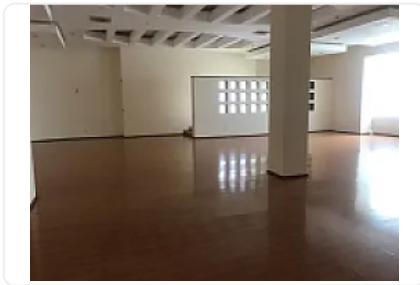

Departamento en renta Cibeles Hacienda del ciervo, cuenta
con las siguientes características:

- Piso 2
- 140 metros
- 2 recamaras
- 2 baños completos
- Sala
- Comedor
- Cocina
- Cuarto de Servicio
- Cuarto de Lavado
- 2 Cajones de estacionamiento
- Estrene Piso Laminado