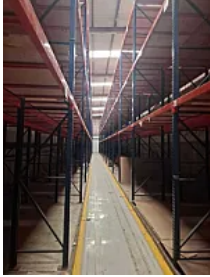

Renta de Bodega Comercial en Granjas Mexico, Iztacalco GM504

Renta: MXN $
130,000.00

SN, Granjas México, Iztacalco, Ciudad de México • ID 1984

Descripción

Renta de Bodega Comercial en Granjas Mexico, Iztacalco
ASESOR GUILLERMO MORENO GM504

Rento Bodega ubicada muy cerca de Circuito Interior, Eje 3 oriente y Plutarco Elias Calles, cuenta con:

entrada para rabón o torton

No Tráiler

se puede rentar con racks o sin ellos.

M2 de terreno: 1000

M2 de construcción: 1000

Altura: 9 metros

Frente: 15 metros

Fondo: 67

Medio baño

Precio de renta mensual : 130,000.00 mas IVA