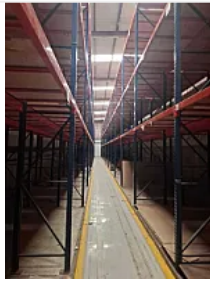

### Descripción

Renta de Bodega Comercial en Granjas Mexico, Iztacalco  
ASESOR GUILLERMO MORENO GM504

Rento Bodega ubicada muy cerca de Circuito Interior, Eje 3 oriente y  
Plutarco Elias Calles, cuenta con:

entrada para rabón o torton

No Tráiler

se puede rentar con racks o sin ellos.

M2 de terreno: 1000

M2 de construcción: 1000

Altura: 9 metros

Frente: 15 metros

Fondo: 67