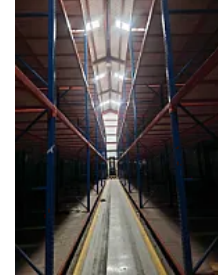

Renta de Bodega Comercial en Granjas Mexico, Iztacalco GM504

Renta: MXN $
130,000.00

SN, Granjas México, Iztacalco, Ciudad de México • ID 1984

Descripción

Renta de Bodega Comercial en Granjas Mexico, Iztacalco
ASESOR GUILLERMO MORENO GM504

Rento Bodega ubicada muy cerca de Circuito Interior, Eje 3 oriente y Plutarco Elias Calles, cuenta con:

entrada para rabón o torton

No Tráiler

se puede rentar con racks o sin ellos.

M2 de terreno: 1000

M2 de construcción: 1000

Altura: 9 metros

Frente: 15 metros

Fondo: 67

Medio baño

Precio de renta mensual : 130,000.00 mas IVA