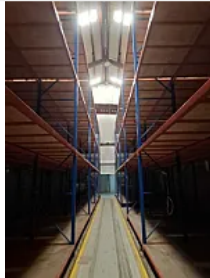

Renta de Bodega Comercial en Granjas Mexico, Iztacalco GM504

Renta: MXN $
130,000.00

SN, Granjas México, Iztacalco, Ciudad de México • ID 1984

Descripción

Renta de Bodega Comercial en Granjas Mexico, Iztacalco
ASESOR GUILLERMO MORENO GM504

Rento Bodega ubicada muy cerca de Circuito Interior, Eje 3 oriente y
Plutarco Elias Calles, cuenta con:

entrada para rabón o torton

No Tráiler

se puede rentar con racks o sin ellos.

M2 de terreno: 1000

M2 de construcción: 1000

Altura: 9 metros

Frente: 15 metros

Fondo: 67

Medio baño

Precio de renta mensual : 130,000.00 mas IVA