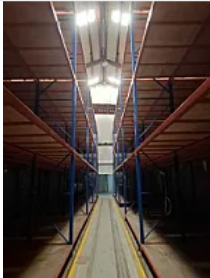

Renta de Bodega Comercial en Granjas Mexico, Iztacalco GM504

Renta: MXN $
130,000.00

SN, Granjas México, Iztacalco, Ciudad de México • ID 1984

Descripción

Renta de Bodega Comercial en Granjas Mexico, Iztacalco
ASESOR GUILLERMO MORENO GM504

Rento Bodega ubicada muy cerca de Circuito Interior, Eje 3 oriente y Plutarco Elias Calles, cuenta con:

entrada para rabón o torton

No Tráiler

se puede rentar con racks o sin ellos.

M2 de terreno: 1000

M2 de construcción: 1000

Altura: 9 metros

Frente: 15 metros

Fondo: 67

Medio baño

Precio de renta mensual : 130,000.00 mas IVA