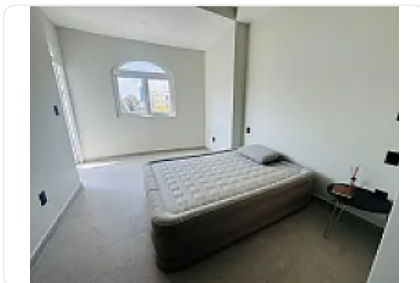

Departamento en Renta en Narvarte Benito Juárez FG150

Renta: MXN \$
39,000.00

Narvarte Poniente, Narvarte Poniente, Benito Juárez, Ciudad de México • ID 2003

Descripción

ASESOR FELIPE GONZALES FG150
SANCHEZ AZCONA, NARVARTE PONIENTE, BENITO JUAREZ.

EXCELENTE UBICACION.

DEPA:***1***

- PRECIO RENTA: \$39,000
- 127.00 M2.
- 2 RECAMARAS.
- 2 BAÑOS
- 2 CAJONES DE ESTACIONAMIENTO.
- SALA AMPLIA.
- COMEDOR AMPLIO.
- COCINA INTEGRAL.
- JARDIN 32.0 M2

EL EDIFICIO CUENTA CON: